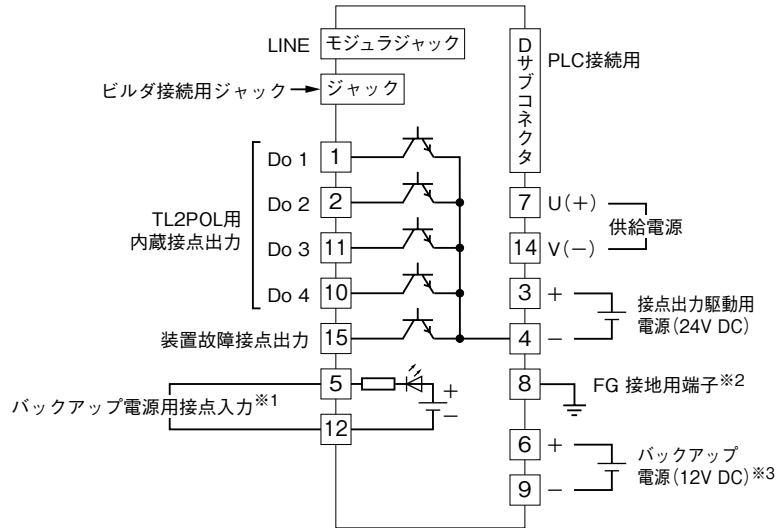

| | |
|---|--|
|  | <p>TL2F - PM1 フィールドロガーシリーズ 三菱電機 PLC A シリーズ、公衆回線用 FAX ロガー</p> |
| <p>外形図</p> | |

特記事項

外形寸法図 (単位: mm)

端子接続図

- ※1、M2電源時のみ有効になります。
UPSなどからバックアップ状態を示す信号を接点入力し、停電通報のトリガとします。
(R電源時は、供給電源状態から自動停電通報するため未実装)
- ※2、同一盤内に接地してください。
- ※3、R電源時のみ有効になります。