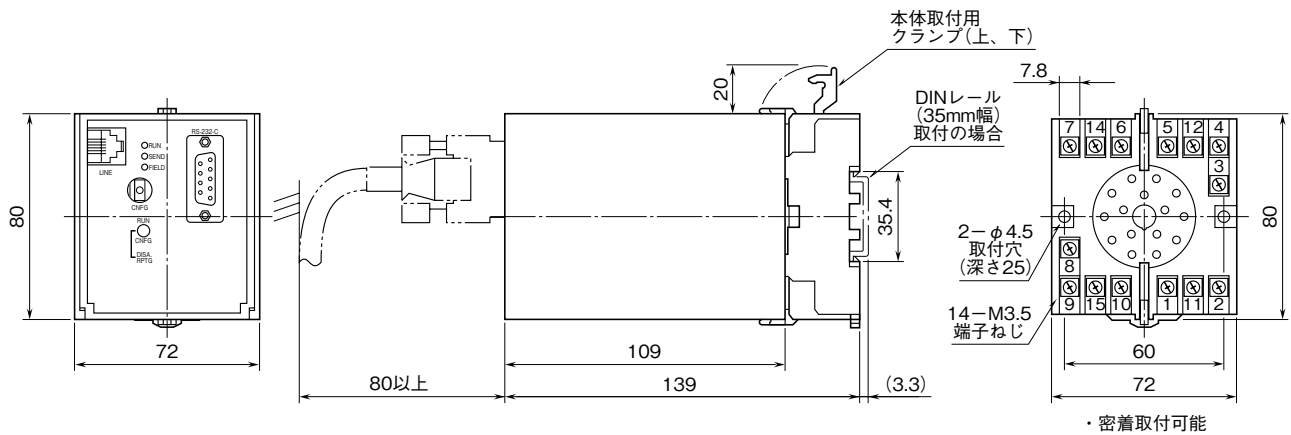

| | |
|---|--|
|  | <p>TL2F - PM1 フィールドロガーシリーズ 三菱電機 PLC A シリーズ、公衆回線用 FAX ロガー</p> |
| <p>外形図</p> | |

特記事項

外形寸法図 (単位: mm)

端子接続図

- ※1、M2電源時のみ有効になります。
UPSなどからバックアップ状態を示す信号を接点入力し、停電通報のトリガとします。
(R電源時は、供給電源状態から自動停電通報するため未実装)
- ※2、同一盤内に接地してください。
- ※3、R電源時のみ有効になります。