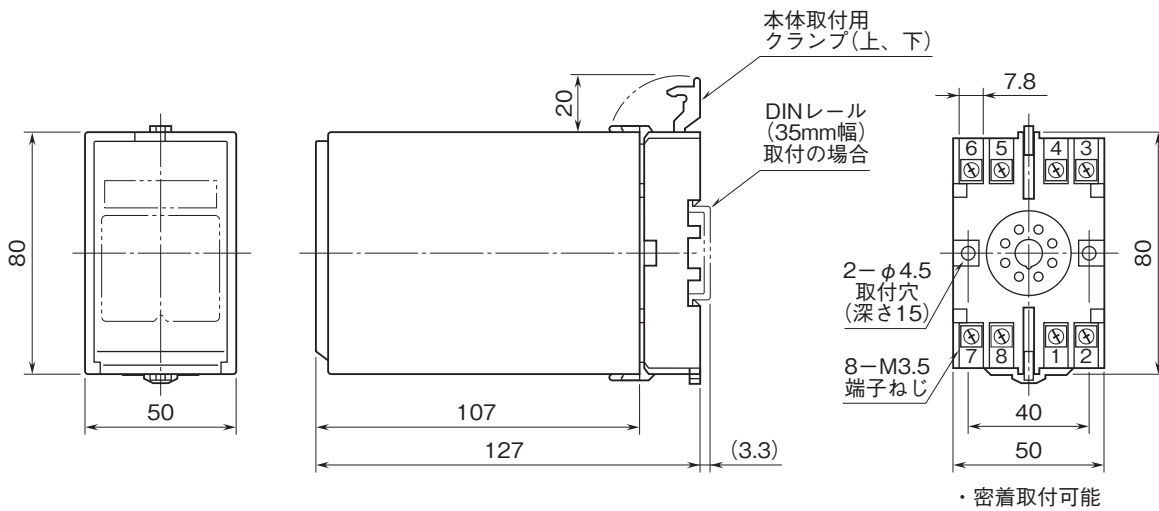

# 外形図

## 計装用プラグイン形変換器 M・UNIT シリーズ

### 外形寸法図(単位:mm)・端子番号図