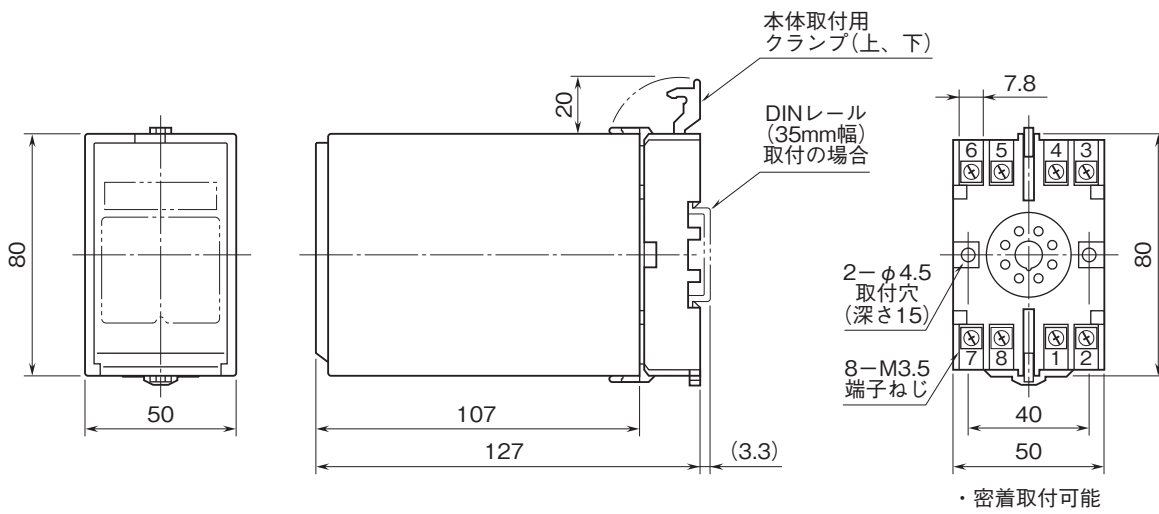

外形図

計装用プラグイン形変換器 M・UNIT シリーズ

カップル変換器

(CE対応形、アナログ形)

特記事項

外形寸法図(単位:mm)

端子接続図

外形図

端子番号図(単位:mm)