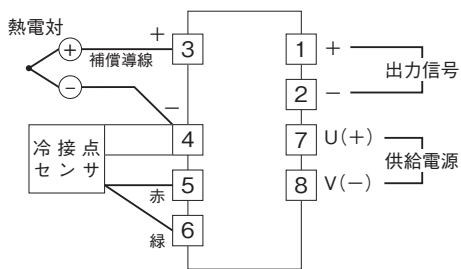

外形図

計装用プラグイン形変換器 M・UNIT シリーズ

カップル変換器

(CE対応形、アナログ形)

特記事項

外形寸法図(単位:mm)

端子接続図

外形図

端子番号図(単位:mm)