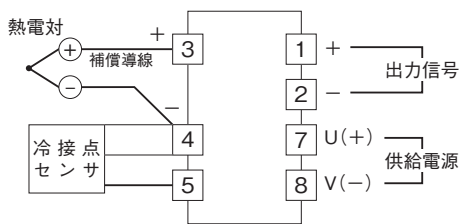

外形図

計装用プラグイン形変換器 M・UNIT シリーズ

カップル変換器

(アナログ形)

特記事項

外形寸法図(単位:mm)

端子接続図

外形図

端子番号図(単位:mm)