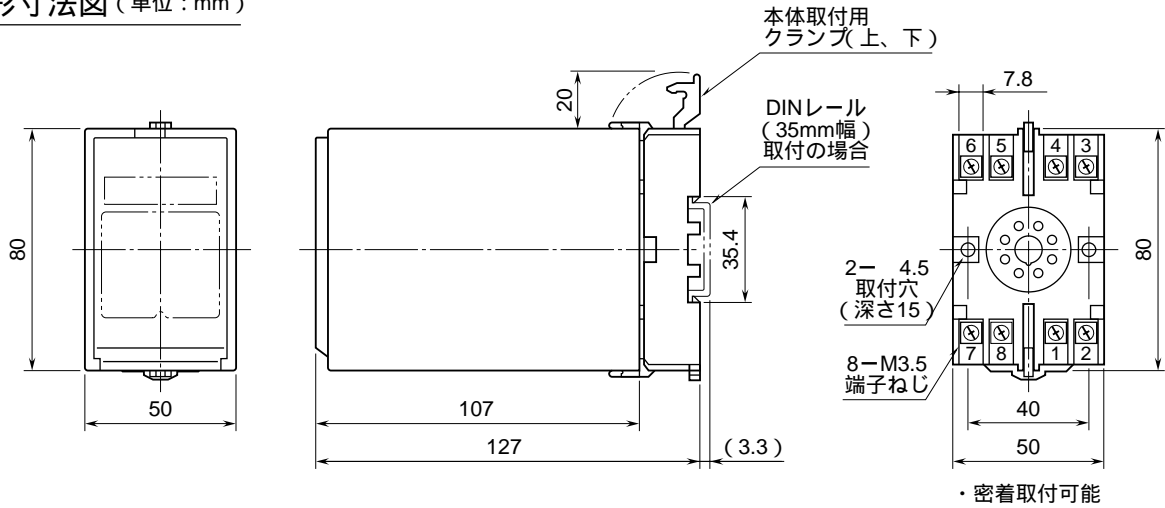

外形図

アナログ形

カップル変換器

特記事項

外形寸法図 (単位: mm)

端子接続図

端子番号図 (単位: mm)