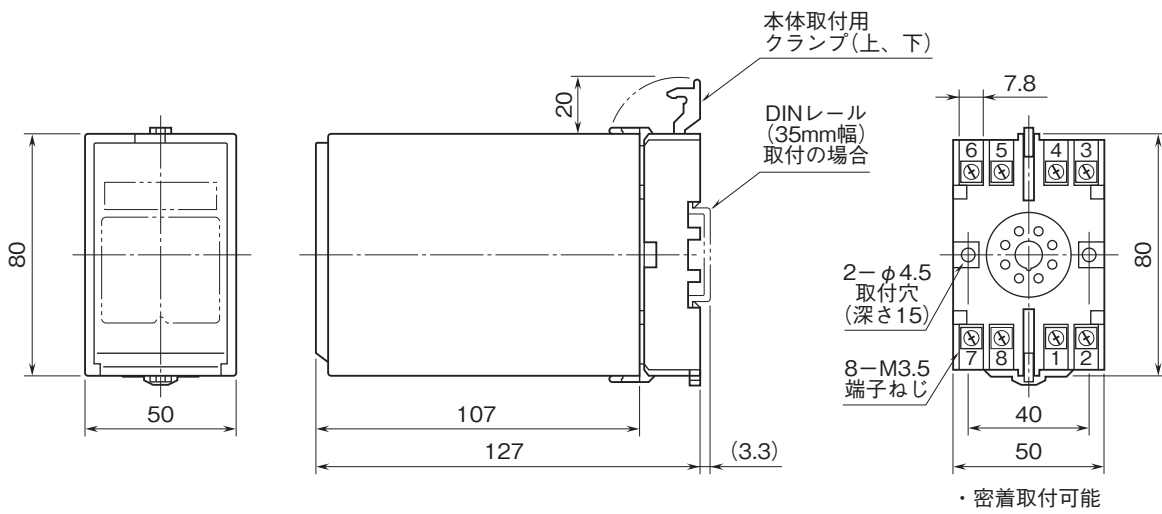

外形図

計装用プラグイン形変換器 M・UNIT シリーズ

カップル変換器

(アナログ形)

特記事項

外形寸法図(単位:mm)

端子接続図

外形図

端子番号図(単位:mm)