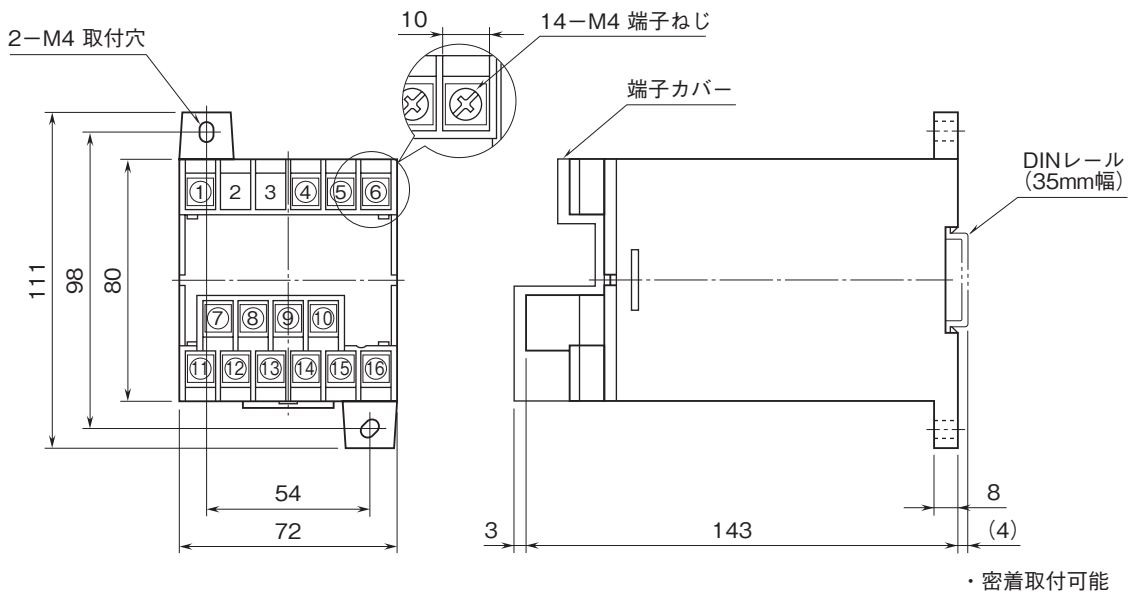


	<p>SVFH 高耐圧絶縁用 直流入力変換器</p>	<p>M·UNIT</p>
<p>外形図</p>		

特記事項

外形寸法図 (単位: mm)

端子接続図