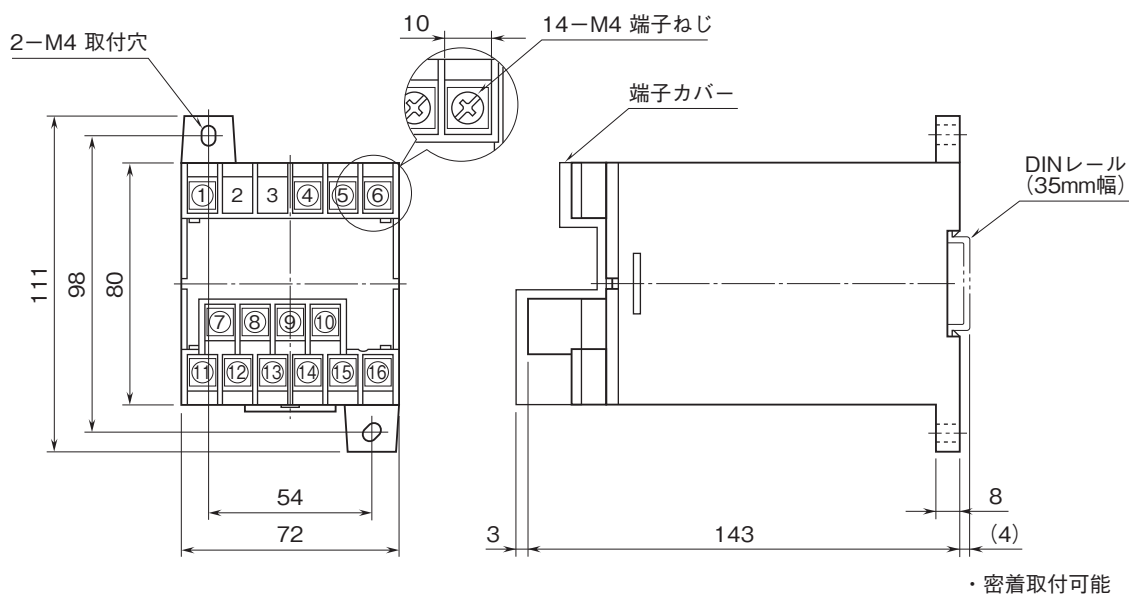

外形図

計装用プラグイン形変換器 M・UNIT シリーズ

直流入力変換器

(高耐圧絶縁用)

特記事項

外形寸法図(単位:mm)・端子番号図

端子接続図