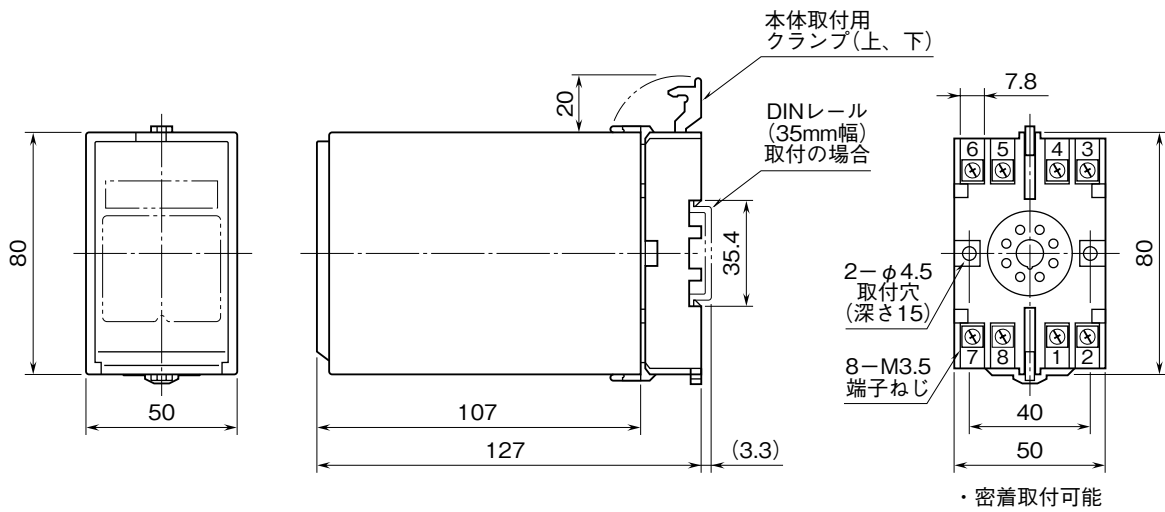

	<h1 style="margin: 0;">SVB</h1> <p style="margin: 0;">広範囲出力 直流入力変換器</p>	<h1 style="margin: 0;">M·UNIT</h1>
<h2 style="margin: 0;">外形図</h2>		

特記事項

外形寸法図 (単位: mm)

端子接続図

端子番号図