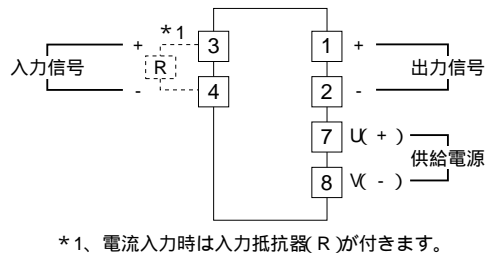

外形図

アナログ形、絶縁付  
直流入力変換器

特記事項

外形寸法図 (単位: mm)

端子接続図

端子番号図 (単位: mm)