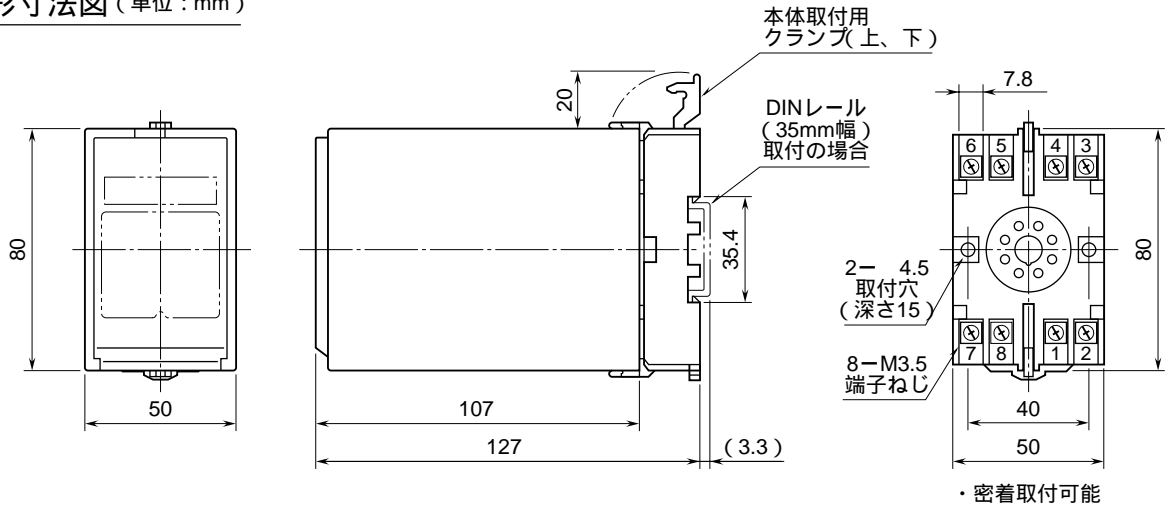

外形図

アナログ形、絶縁付  
直流入力変換器

特記事項

外形寸法図 (単位: mm)

端子接続図

端子番号図 (単位: mm)