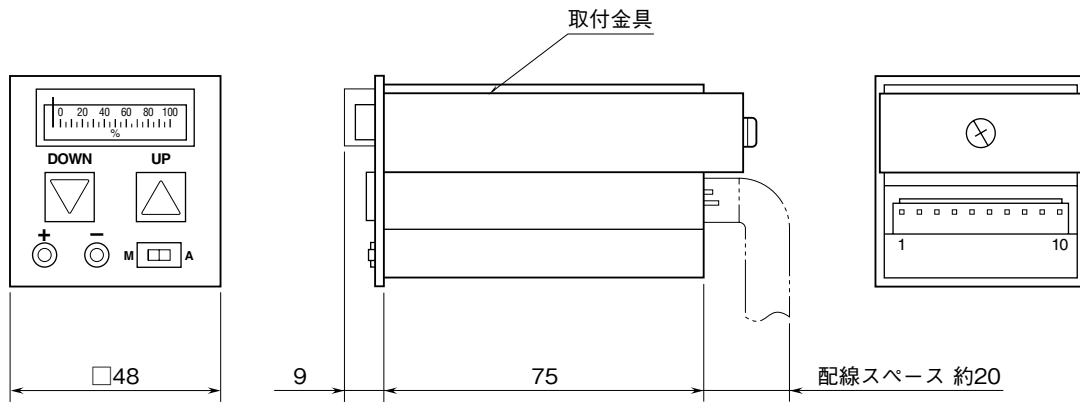

外形図

ソフトターミナル

特記事項

外形寸法図 (単位: mm)

■ST

■STL

●コネクタ付ケーブル

※、端末は切り落としです。

端子接続図

取付寸法図 (単位: mm)

■パネルカット寸法図
取付板厚: 0.5 ~ 6

●ST

●STL