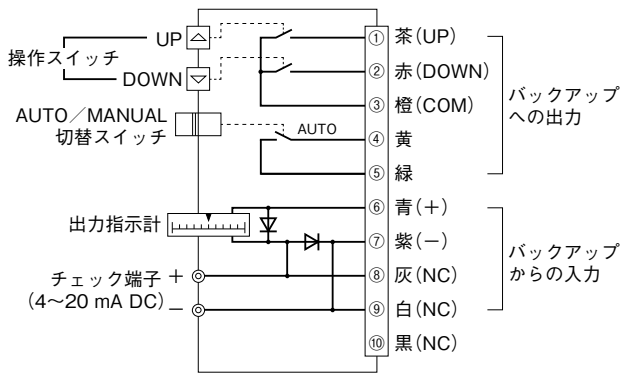

外形図

ソフトターミナル

特記事項

外形寸法図 (単位: mm)

■ST

■STL

●コネクタ付ケーブル

※、端末は切り落としです。

端子接続図

取付寸法図 (単位: mm)

■パネルカット寸法図
取付板厚: 0.5 ~ 6

●ST

●STL