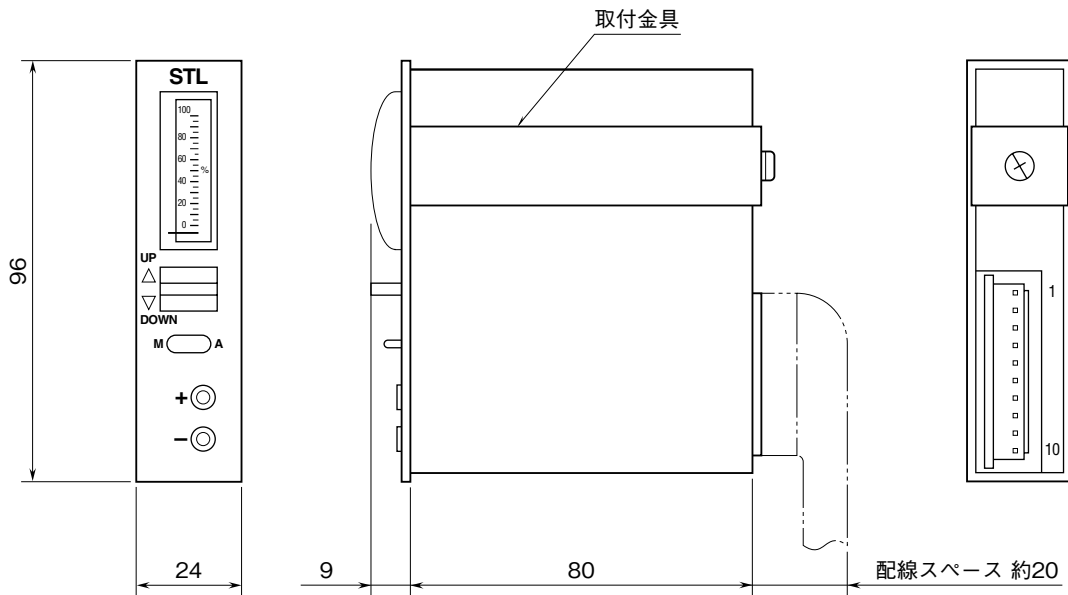

外形図

ソフトターミナル

特記事項

外形寸法図 (単位: mm)

■ST

■STL

●コネクタ付ケーブル

※、端末は切り落としです。

端子接続図

取付寸法図 (単位: mm)

■パネルカット寸法図
取付板厚: 0.5 ~ 6

●ST

●STL