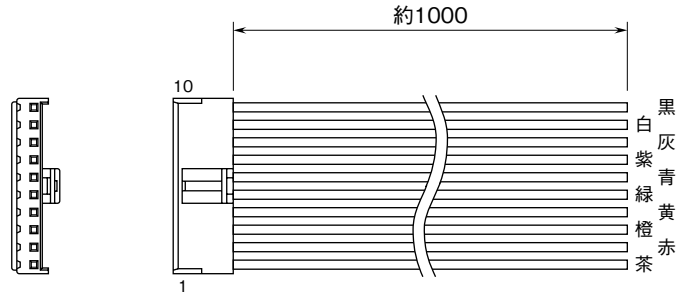

外形図

ソフトターミナル

特記事項

外形寸法図 (単位: mm)

■ST

■STL

●コネクタ付ケーブル

※、端末は切り落としです。

端子接続図

取付寸法図 (単位: mm)

■パネルカット寸法図
取付板厚: 0.5 ~ 6

●ST

●STL