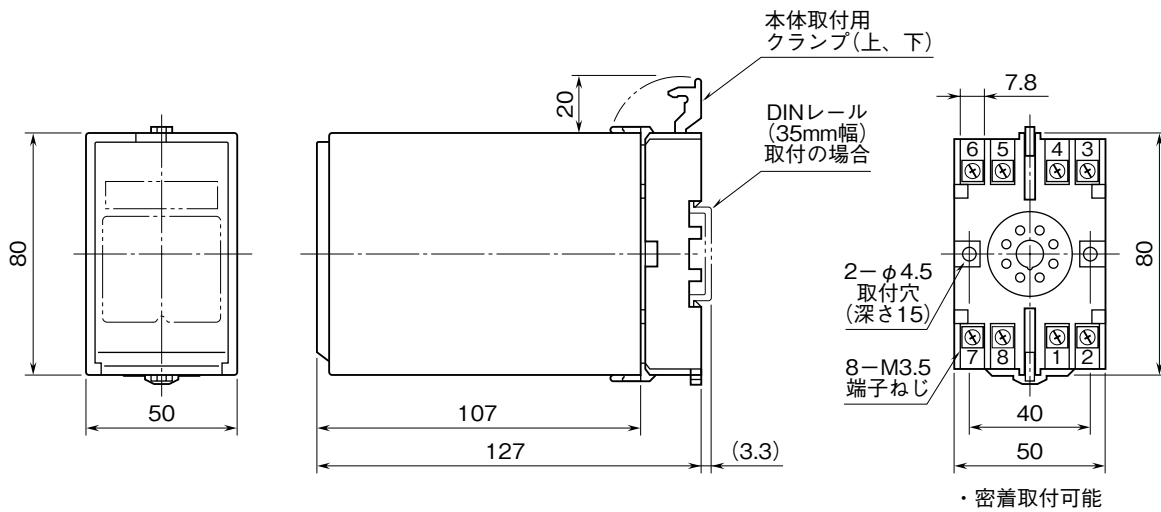

外形図

50 Hz 以上
スローパルス変換器

特記事項

外形寸法図 (単位: mm)

端子接続図