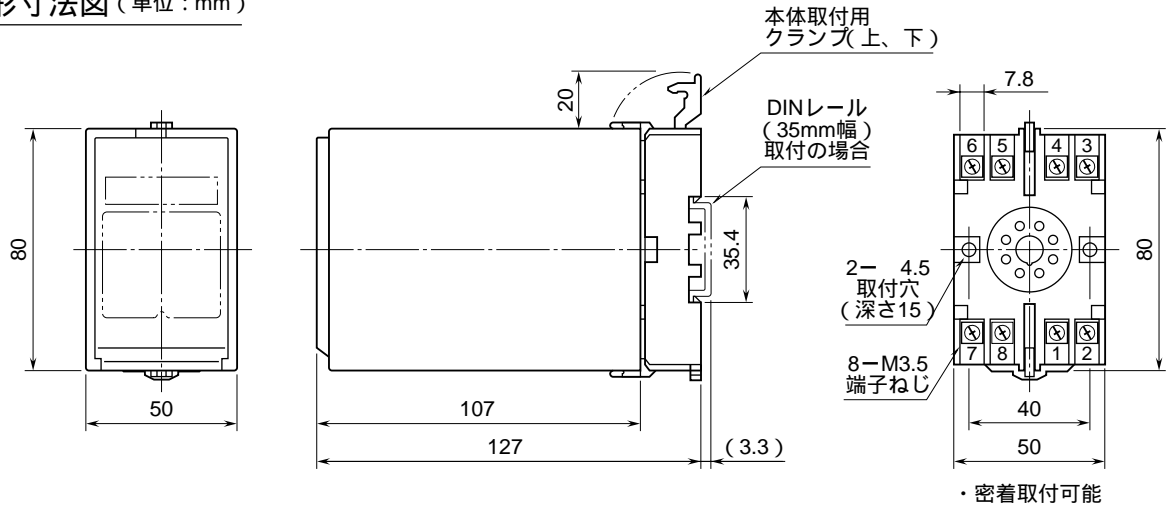

外形図

電源なしアイソレータ

特記事項

外形寸法図 (単位: mm)

端子接続図