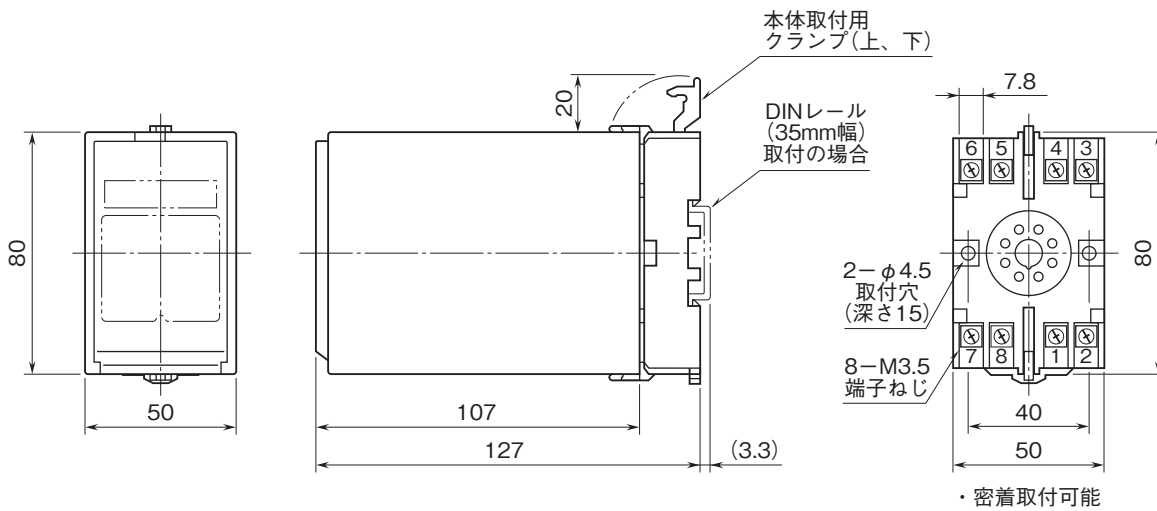

外形図

計装用プラグイン形変換器 M・UNIT シリーズ

電源なしアイソレータ

特記事項

外形寸法図(単位:mm)・端子番号図

端子接続図