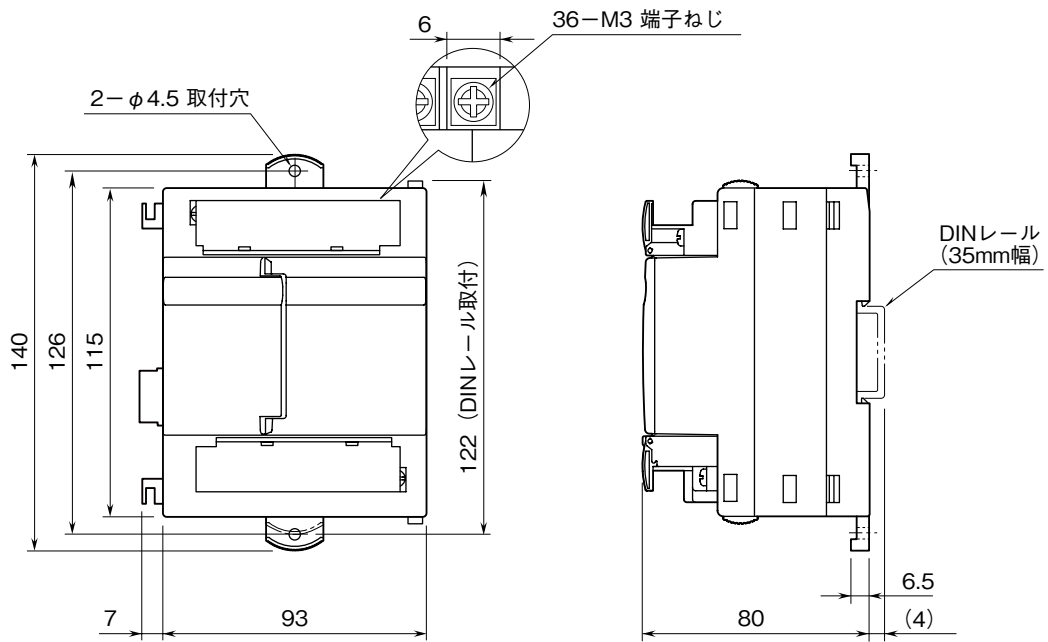

外形図

増設用接点入出力ユニット

特記事項

外形寸法図 (単位: mm)

端子接続図

■入力回路

■出力回路