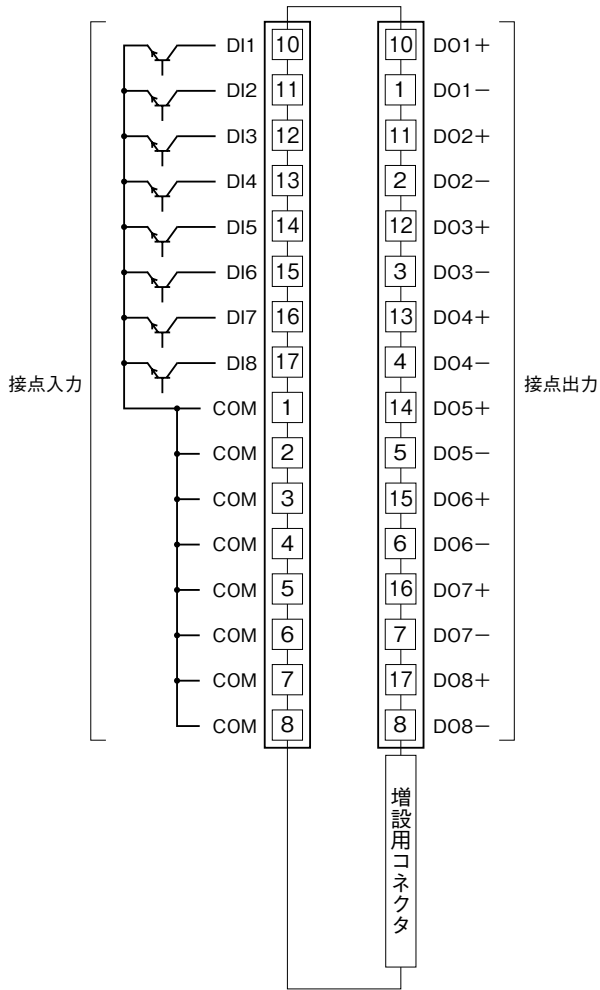

外形図

増設用接点入出力ユニット

特記事項

外形寸法図 (単位: mm)

端子接続図

■入力回路

■出力回路