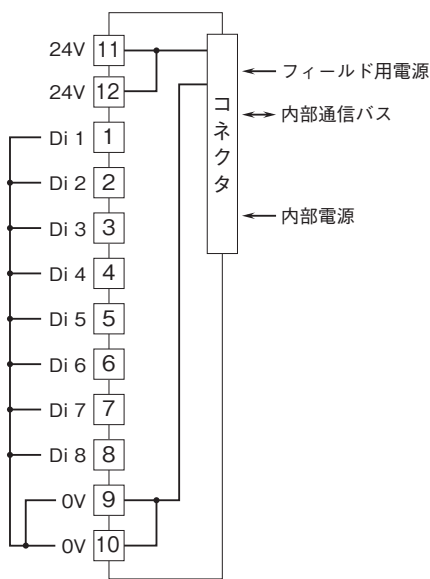

外形図

省スペース リモートI/O変換器 R80 シリーズ

接点8点入力カード

(NPN対応、コネクタ形スプリング式端子台)

特記事項

外形寸法図(単位:mm)

外形図

端子接続図

■入力回路