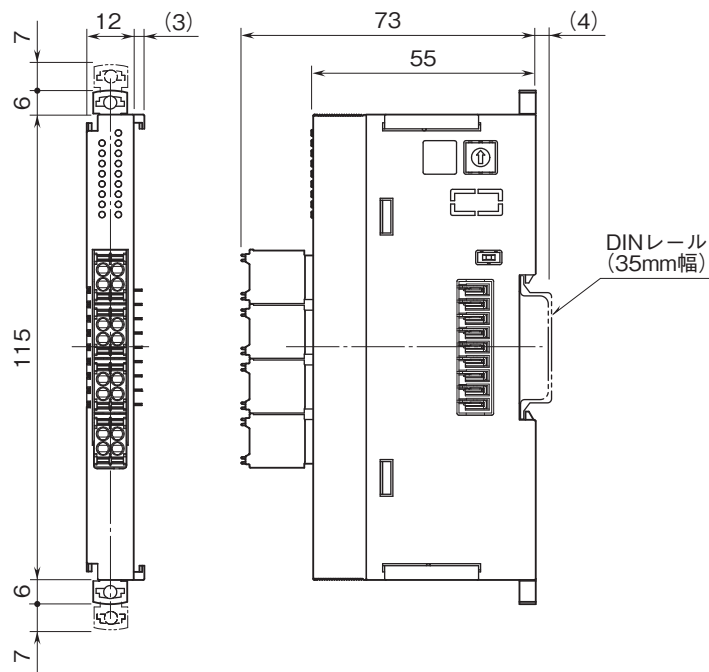

外形図

省スペース リモートI/O変換器 R80 シリーズ

接点8点入力カード

(NPN対応、コネクタ形スプリング式端子台)

特記事項

外形寸法図(単位:mm)

外形図

端子接続図

■入力回路