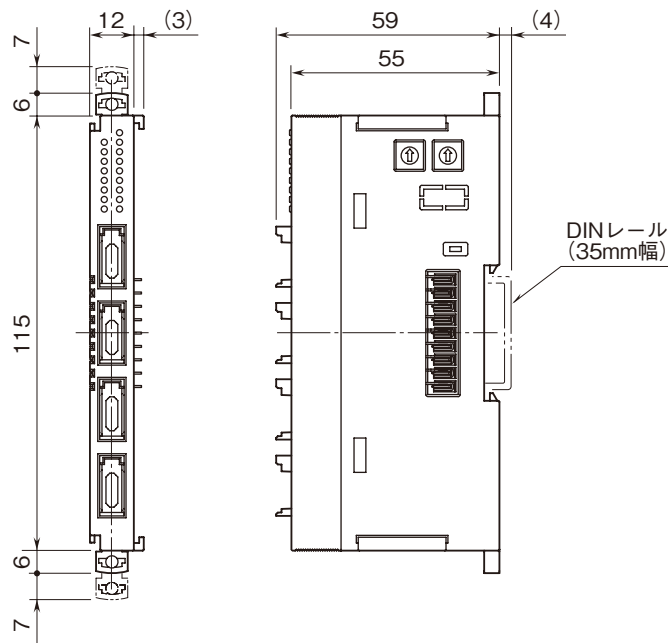

|   |                      |                  |
|---|----------------------|------------------|
|  | <h1>R8 - YV4N</h1>   | <h1>R8 シリーズ</h1> |
| <h2>外形図</h2>  | 非絶縁 4 点<br>直流電圧出力カード |                  |

特記事項

外形寸法図 (単位: mm)

端子接続図