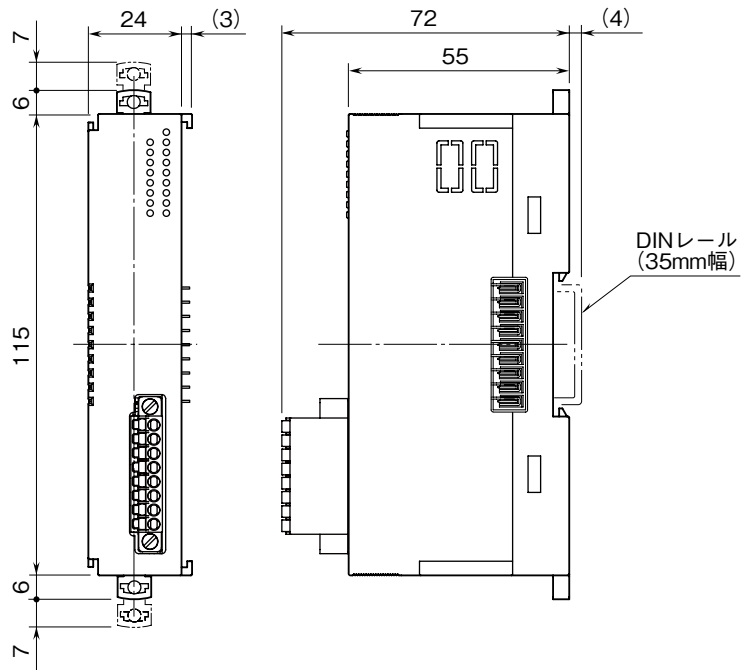

	<h1>R8-YST4N</h1>	<h1>R8 シリーズ</h1>
<p>非絶縁 4 点、コネクタ形スプリング式端子台 直流電流出力カード</p>		

特記事項

外形寸法図 (単位: mm)

端子接続図