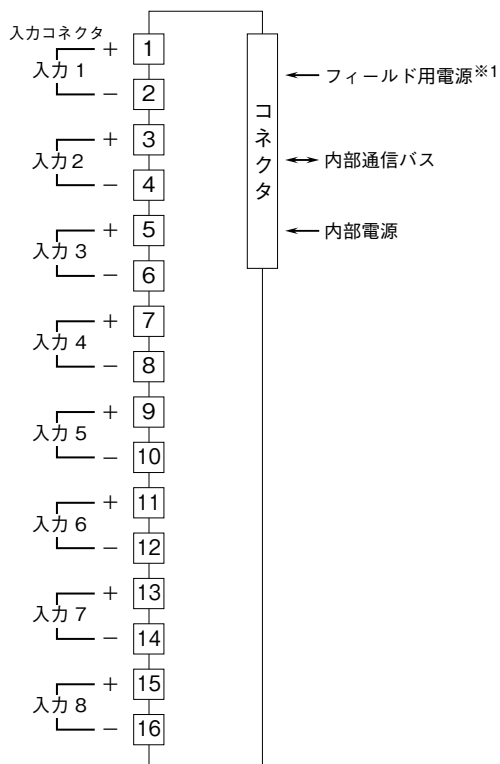

	<h1>R8-SST8</h1>	<h1>R8 シリーズ</h1>
<p>絶縁 8 点、コネクタ形スプリング式端子台 直流電流入力カード</p>		

特記事項

外形寸法図 (単位: mm)

端子接続図

※1、フィールド用電源は使用しません。