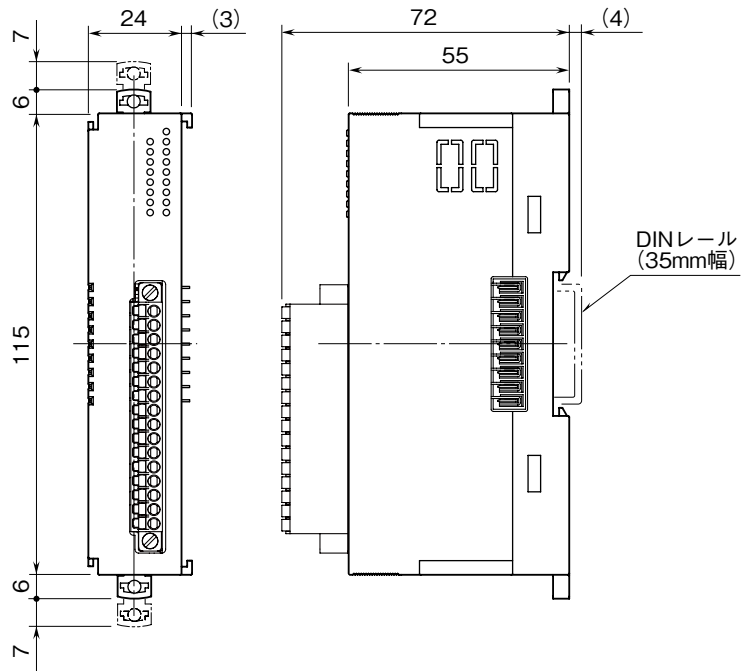

	<h1>R8-SST8</h1>	<h1>R8 シリーズ</h1>
<p>絶縁 8 点、コネクタ形スプリング式端子台 直流電流入力カード</p>		

特記事項

外形寸法図 (単位: mm)

端子接続図

※1、フィールド用電源は使用しません。