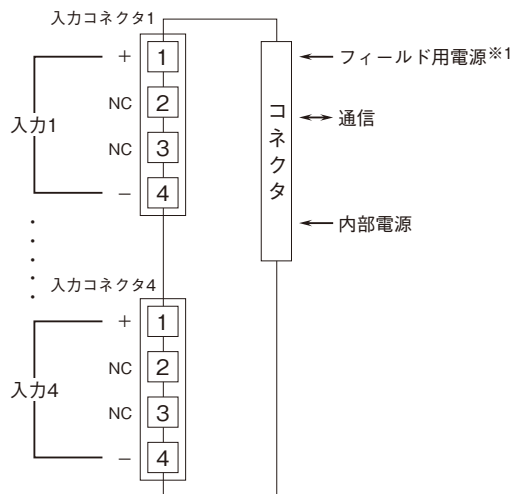

| | | |
|---|----------------------|----------------|
|  | R8 - SS4N | R8 シリーズ |
| 外形図 | 非絶縁 4 点 直流電流入力カード | |

特記事項

外形寸法図 (単位: mm)

端子接続図

※1、フィールド用電源は使用しません。