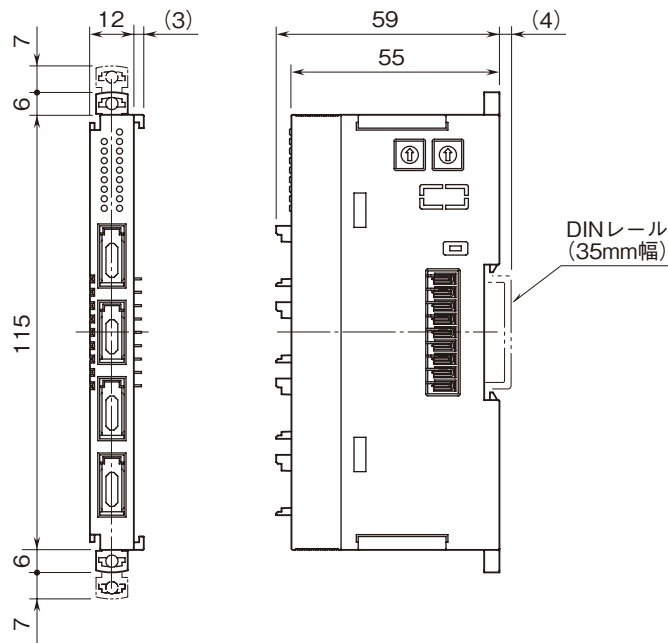

| | | |
|---|----------------------|----------------|
|  | R8 - SS4N | R8 シリーズ |
| 外形図 | 非絶縁 4 点 直流電流入力カード | |

特記事項

外形寸法図 (単位: mm)

端子接続図

※1、フィールド用電源は使用しません。