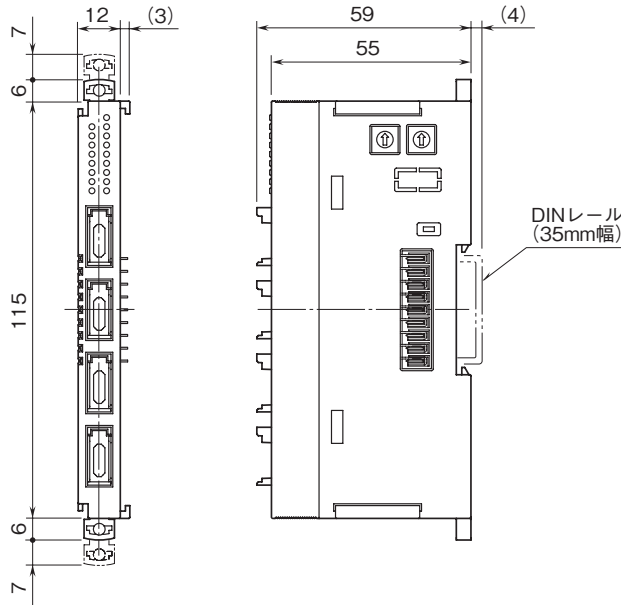

**外形図**

NPN 入力  
高速積算パルス 4 点入力カード

特記事項

外形寸法図 (単位: mm)

端子接続図