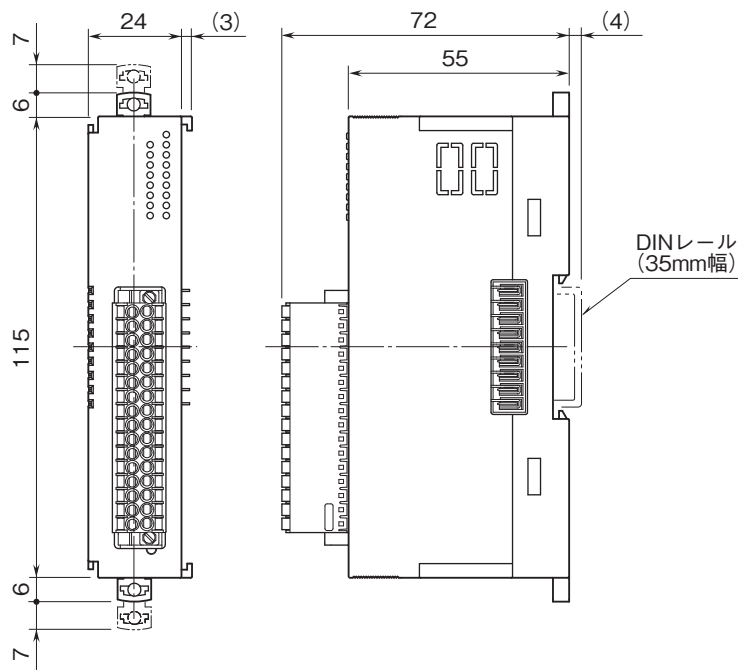

外形図

省スペース リモートI/O変換器 R8 シリーズ

トランジスタ8点出力カード

(NPN対応、短絡保護機能付き、コネクタ形スプリング式端子台)

特記事項

外形寸法図(単位:mm)

外形図

端子接続図

■出力回路

※1、ヒューズの交換はできません。