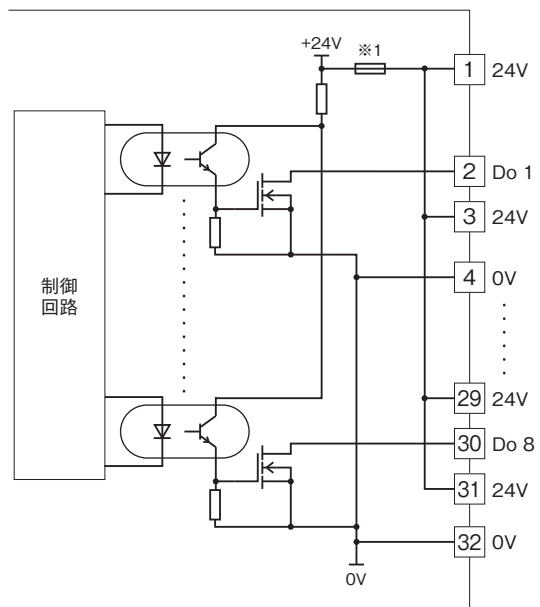

外形図

省スペース リモートI/O変換器 R8 シリーズ

トランジスタ8点出力カード

(NPN対応、短絡保護機能付き、コネクタ形スプリング式端子台)

特記事項

外形寸法図(単位:mm)

外形図

端子接続図

■出力回路

※1、ヒューズの交換はできません。