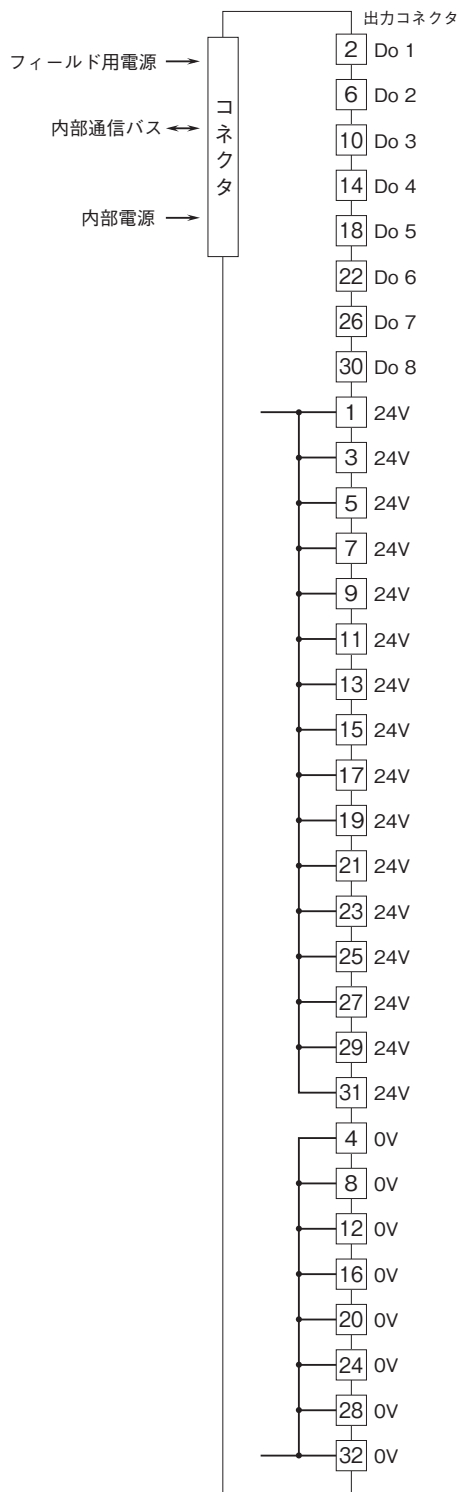

外形図

省スペース リモートI/O変換器 R8 シリーズ

トランジスタ8点出力カード

(NPN対応、短絡保護機能付き、コネクタ形スプリング式端子台)

特記事項

外形寸法図(単位:mm)

外形図

端子接続図

■出力回路

※1、ヒューズの交換はできません。