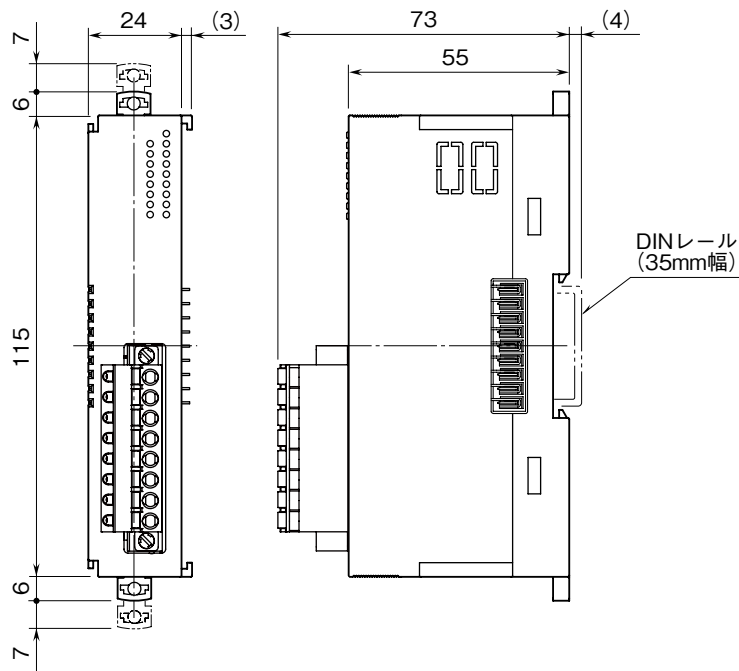

	<h1>R8-DCT4D</h1>	<h1>R8 シリーズ</h1>
<h2>外形図</h2>	リレー、コネクタ形スプリング式端子台 接点4点出力カード	

特記事項

外形寸法図 (単位: mm)

端子接続図