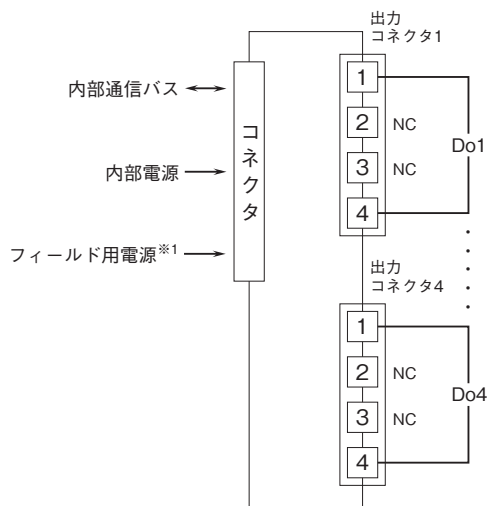

	<b>R8 - DC4C</b>	<b>R8 シリーズ</b>
<b>外形図</b>	フォト MOS リレー出力 フォト MOS リレー 4 点出力カード	

特記事項

外形寸法図 (単位: mm)

端子接続図

※1、フィールド用電源は使用しません。