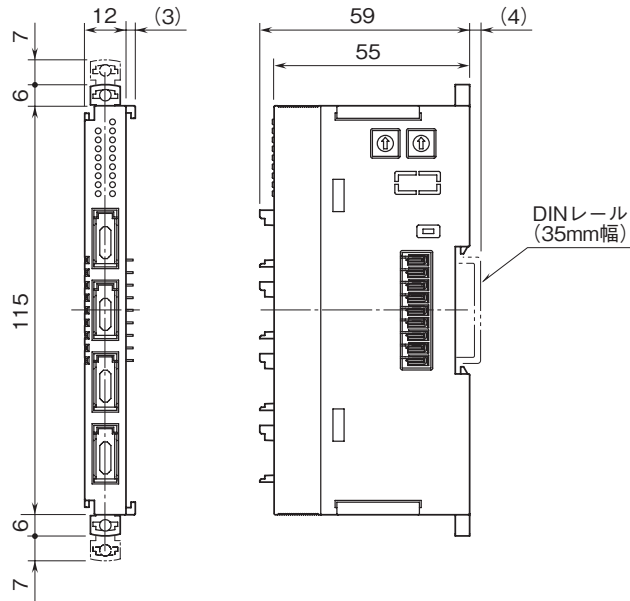

	<b>R8 - DC4C</b>	<b>R8 シリーズ</b>
<b>外形図</b>	フォト MOS リレー出力 フォト MOS リレー 4 点出力カード	

特記事項

外形寸法図 (単位: mm)

端子接続図

※1、フィールド用電源は使用しません。