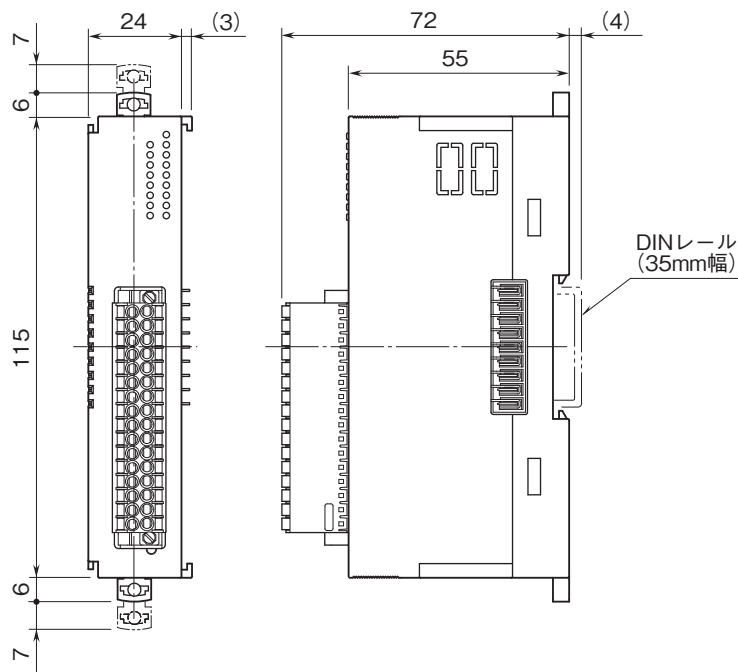

外形図

省スペース リモートI/O変換器 R8 シリーズ

接点8点入力カード

(PNP対応、コネクタ形スプリング式端子台)

特記事項

外形寸法図(単位:mm)

外形図

端子接続図