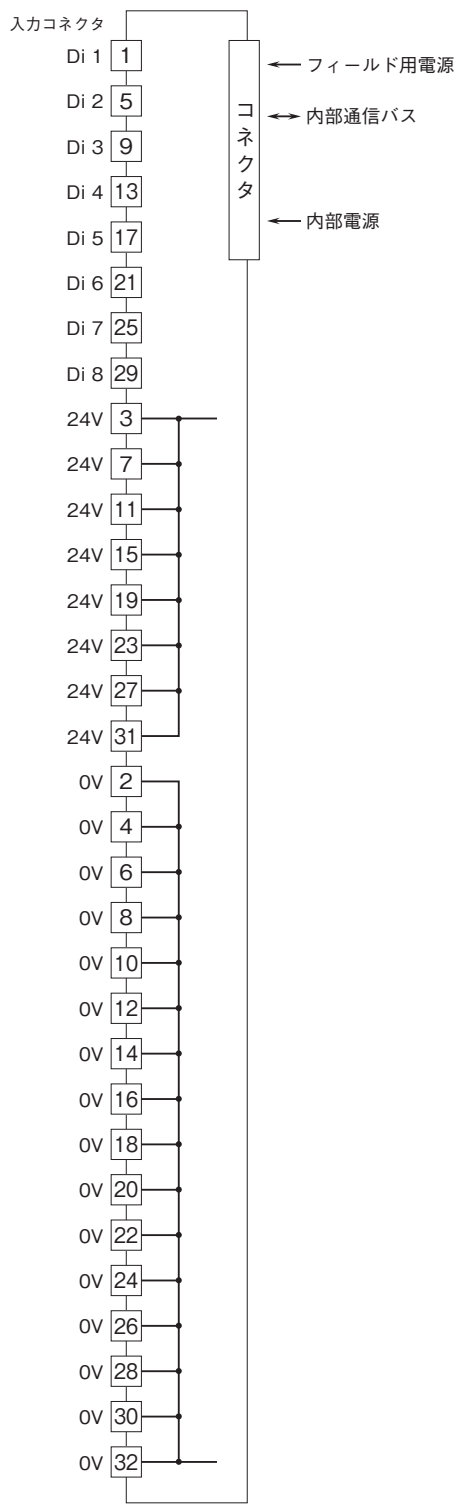

外形図

端子接続図

■入力回路

※1、ヒューズの交換はできません。