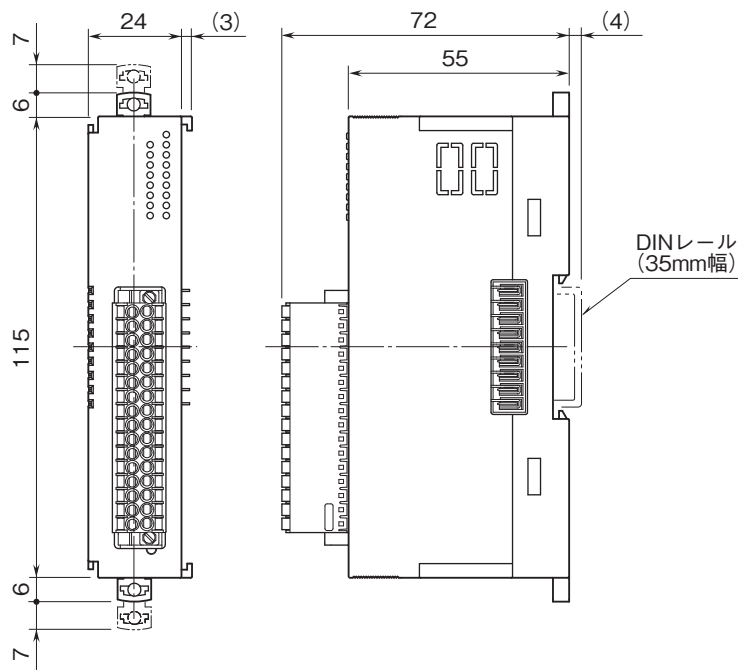

# 外形図

## 省スペース リモートI/O変換器 R8 シリーズ

### 接点8点入力カード

(NPN対応、コネクタ形スプリング式端子台)

#### 外形寸法図(単位:mm)