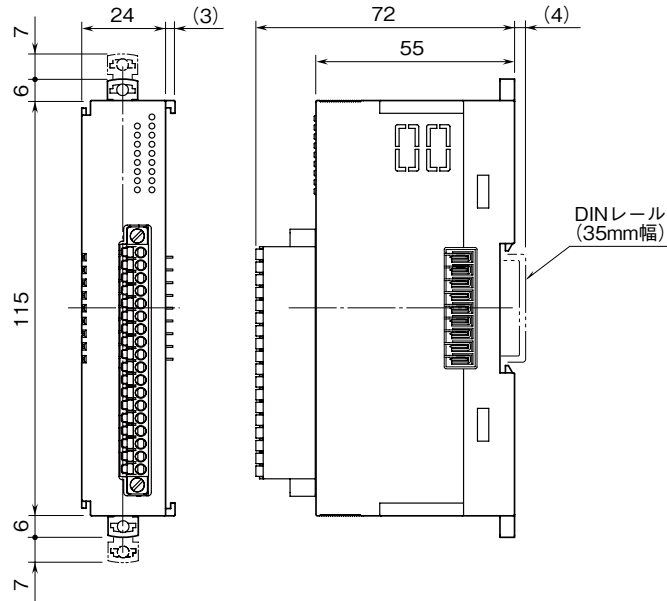

外形図

NPN 対応、コネクタ形スプリング式端子台
接点 16 点入力カード

特記事項

外形寸法図 (単位: mm)

端子接続図