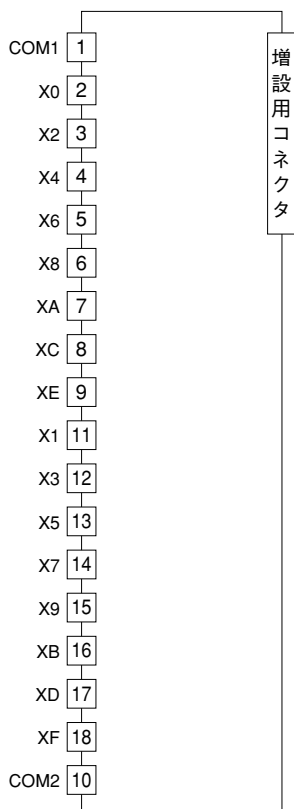

外形図

Modbus 用

増設用接点 16 点入力ユニット

特記事項

外形寸法図 (単位: mm)

端子接続図

■入力部接続例

・ PNP接続

・ NPN接続