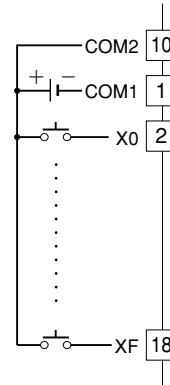

外形図

Modbus 用

増設用接点 16 点入力ユニット

特記事項

外形寸法図 (単位: mm)

端子接続図

■入力部接続例

・ PNP接続