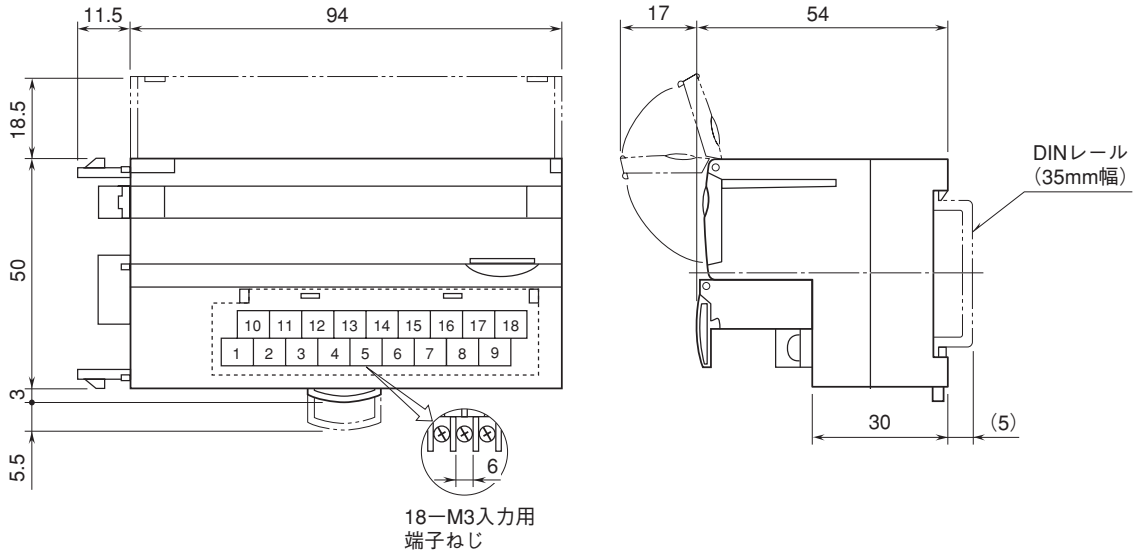

外形図

Modbus 用

増設用接点 16 点入力ユニット

特記事項

外形寸法図 (単位: mm)

端子接続図

■入力部接続例

・ PNP接続