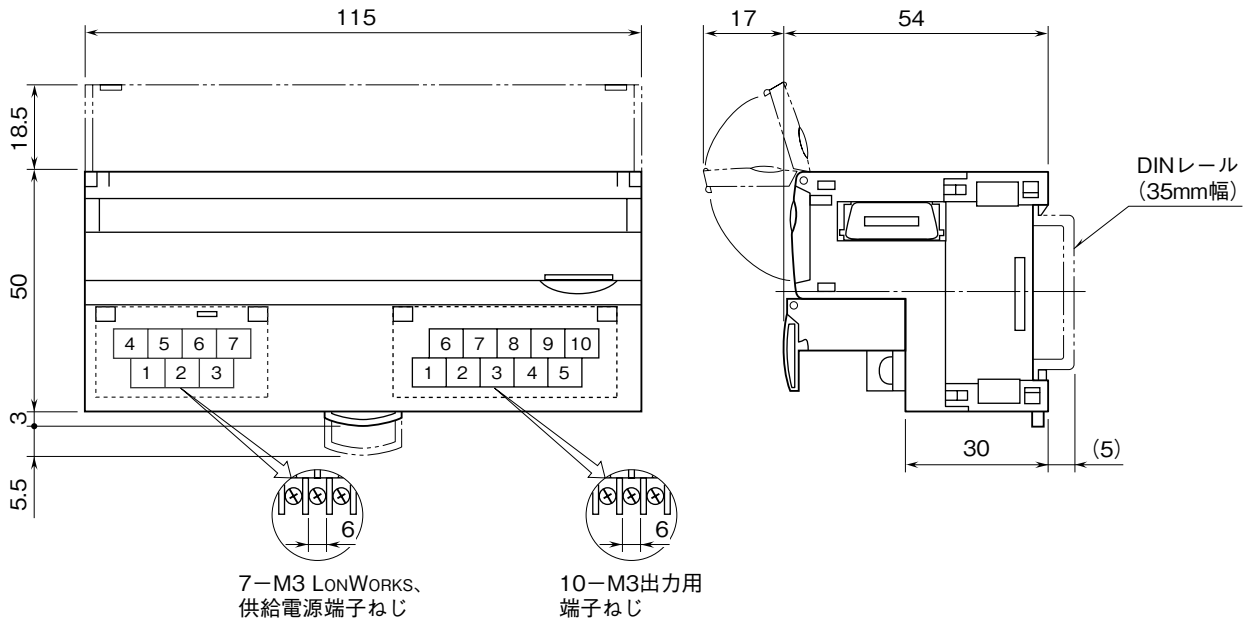

外形図

LONWORKS 用、絶縁 2 点
直流電圧出力ユニット

特記事項

外形寸法図 (単位: mm)

端子接続図