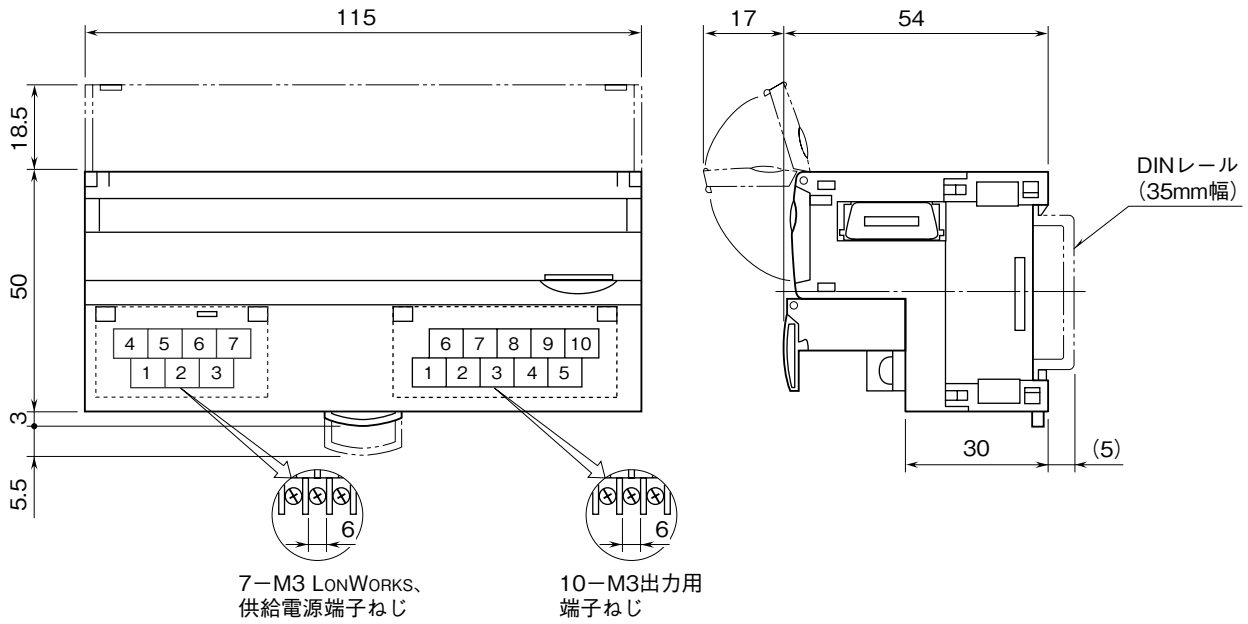

外形図

LONWORKS 用、絶縁 2 点
直流電流出力ユニット

特記事項

外形寸法図 (単位: mm)

端子接続図