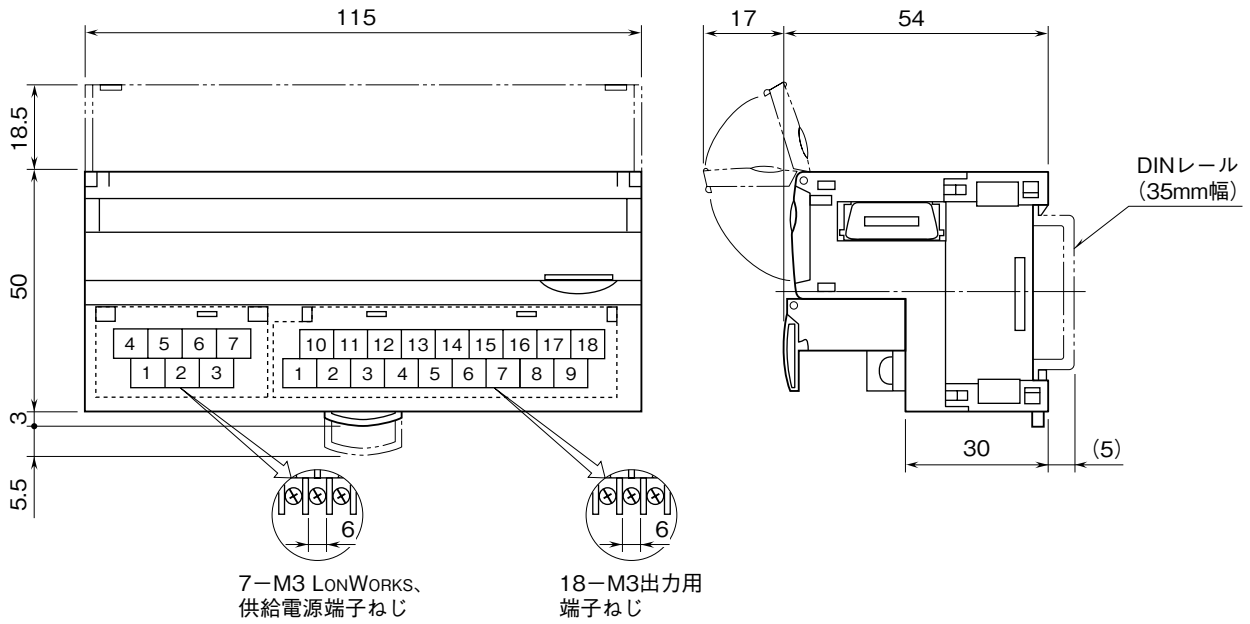

外形図

LONWORKS 用

リモコンリレー制御用 8 点出力ユニット

特記事項

外形寸法図 (単位: mm)

端子接続図

■出力部接続例