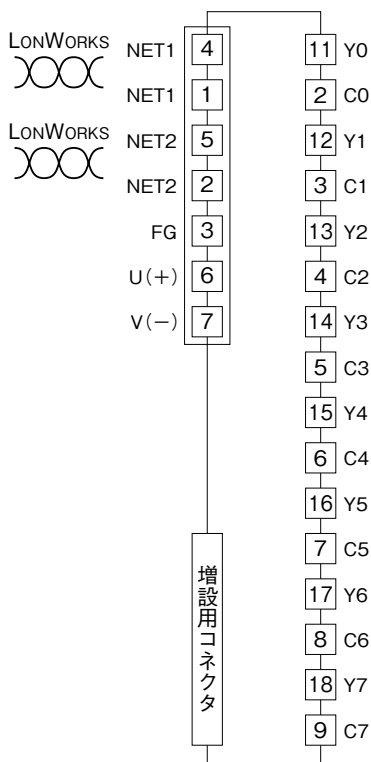

外形図

LONWORKS 用

リモコンリレー制御用 8 点出力ユニット

特記事項

外形寸法図 (単位: mm)

端子接続図

■出力部接続例