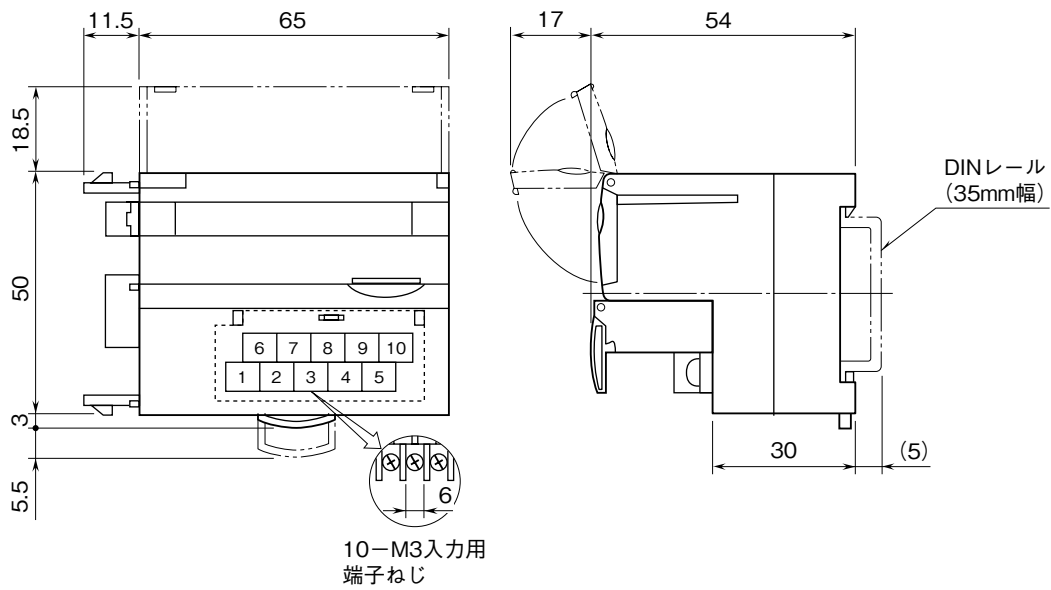

外形図

LONWORKS 用
増設用接点 8 点入力ユニット

特記事項

外形寸法図 (単位: mm)

端子接続図