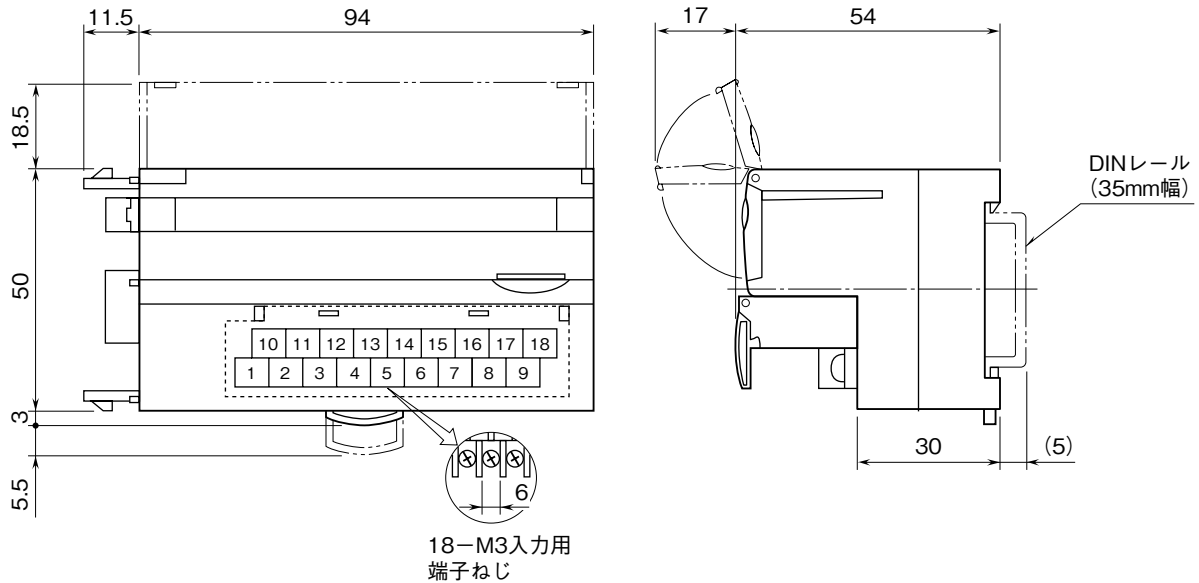

外形図

LONWORKS 用
増設用接点 16 点入力ユニット

特記事項

外形寸法図 (単位: mm)

端子接続図