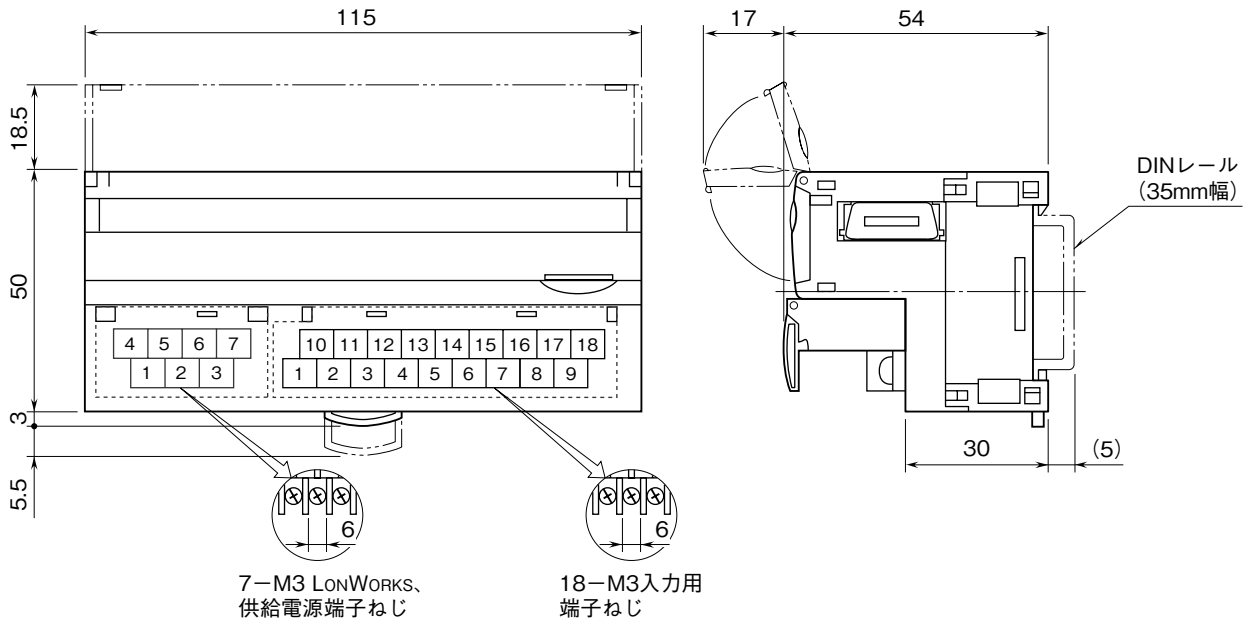

外形図

LONWORKS 用
接点 16 点入力ユニット

特記事項

外形寸法図 (単位: mm)

端子接続図