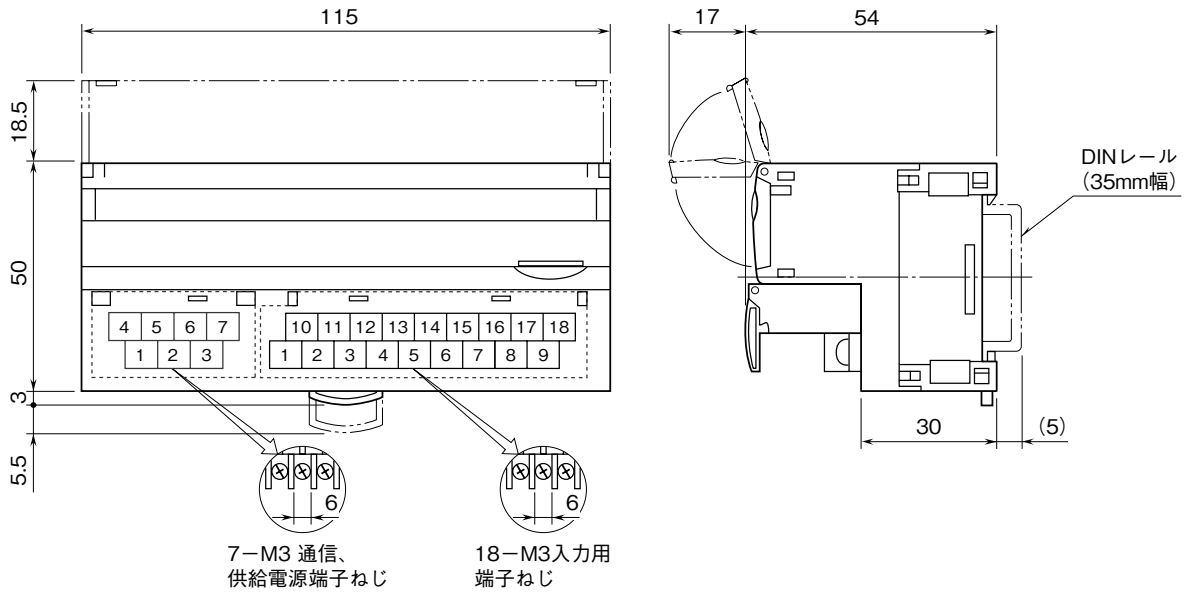

**外形図**

HLS 用、非絶縁 4 点  
**高速直流電圧／電流入力ユニット**

特記事項

外形寸法図 (単位: mm)

端子接続図