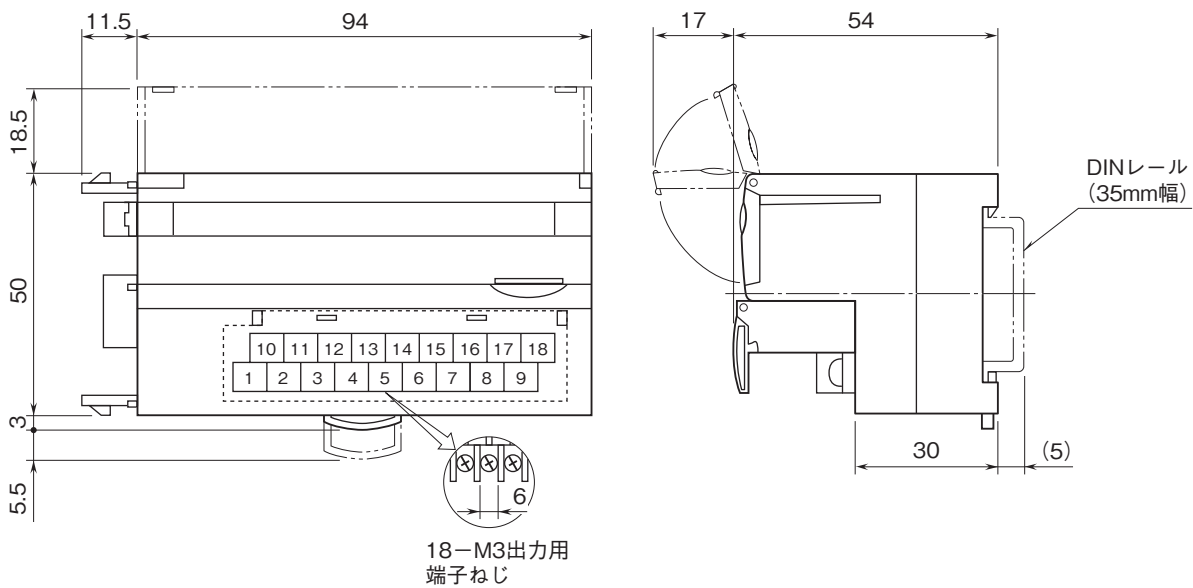

# 外形図

### 少点数入出力ユニット

(リンク用、増設用プラスコモン (PNP対応) トランジスタ16点  
出力)

特記事項

### 外形寸法図(単位:mm)・端子番号図