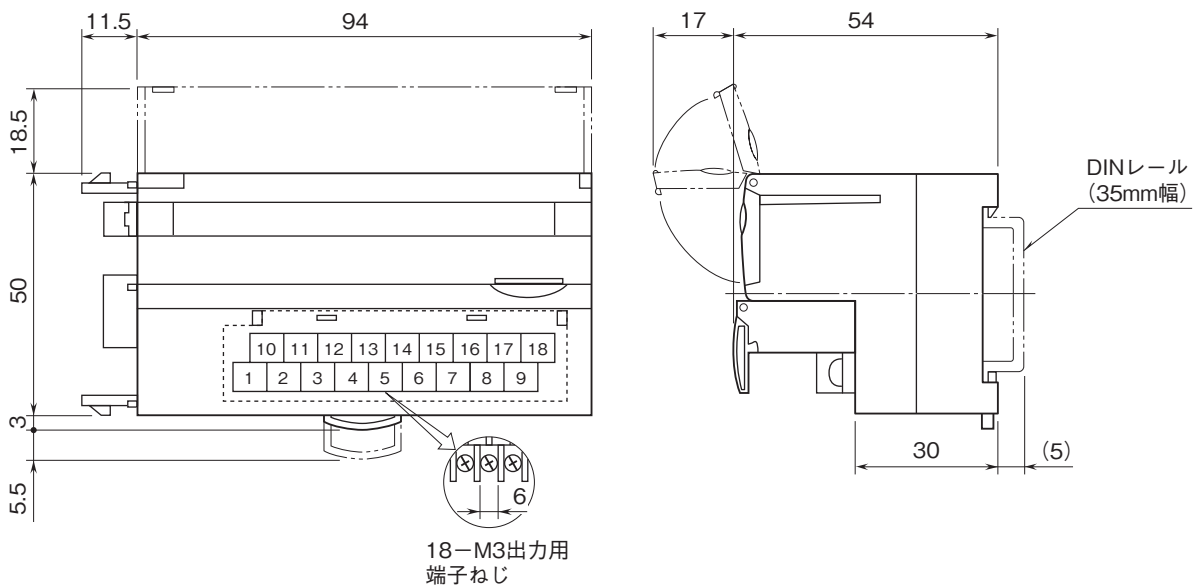

外形図

リモートI/O R7 シリーズ

少点数入出力ユニット

(トリンク用、増設用マイナスコモン(NPN対応)トランジスタ16
点出力)

特記事項

外形寸法図(単位:mm)・端子番号図

外形図

端子接続図