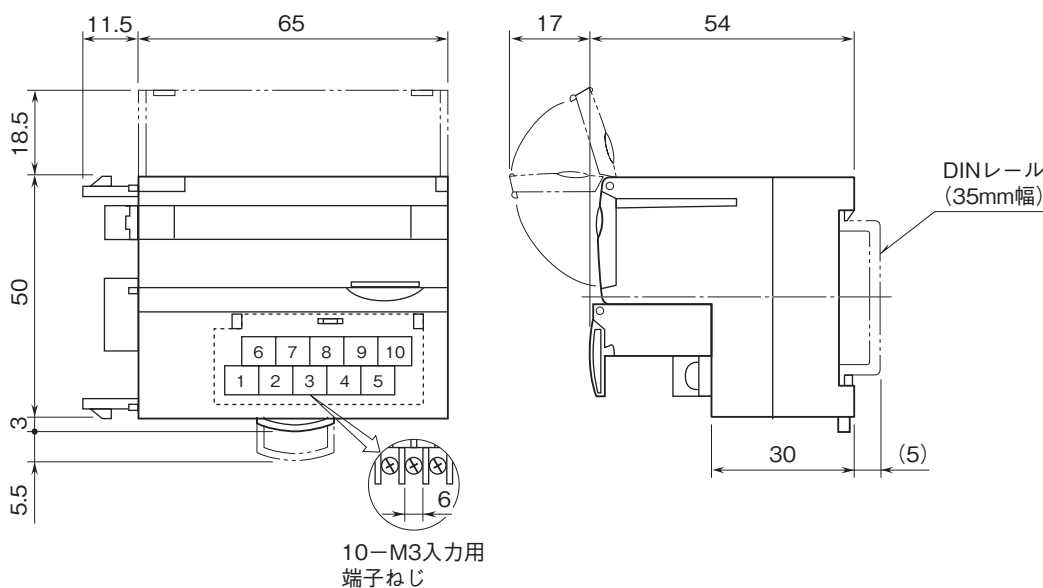

# 外形図

### 少点数入出力ユニット

(Tリンク用、増設用接点8点入力)

特記事項

### 外形寸法図(単位:mm)・端子番号図