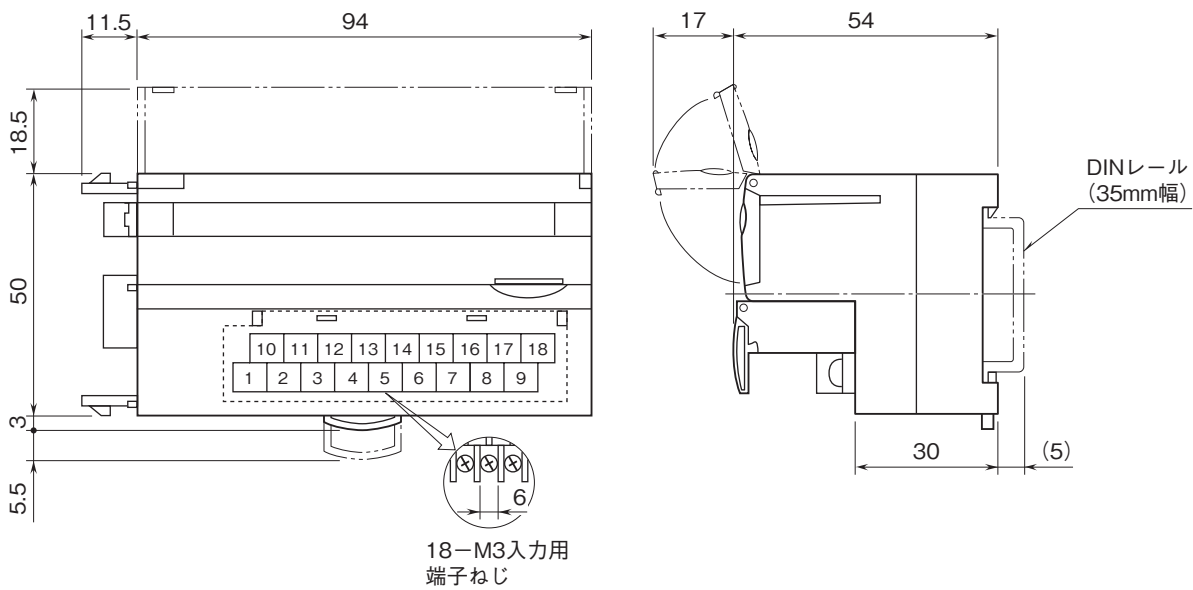

外形図

リモートI/O R7 シリーズ

少点数入出力ユニット

(Tリンク用、増設用接点16点入力)

特記事項

外形寸法図(単位:mm)・端子番号図

外形図

端子接続図

■入力部接続例

・PNP接続

・NPN接続