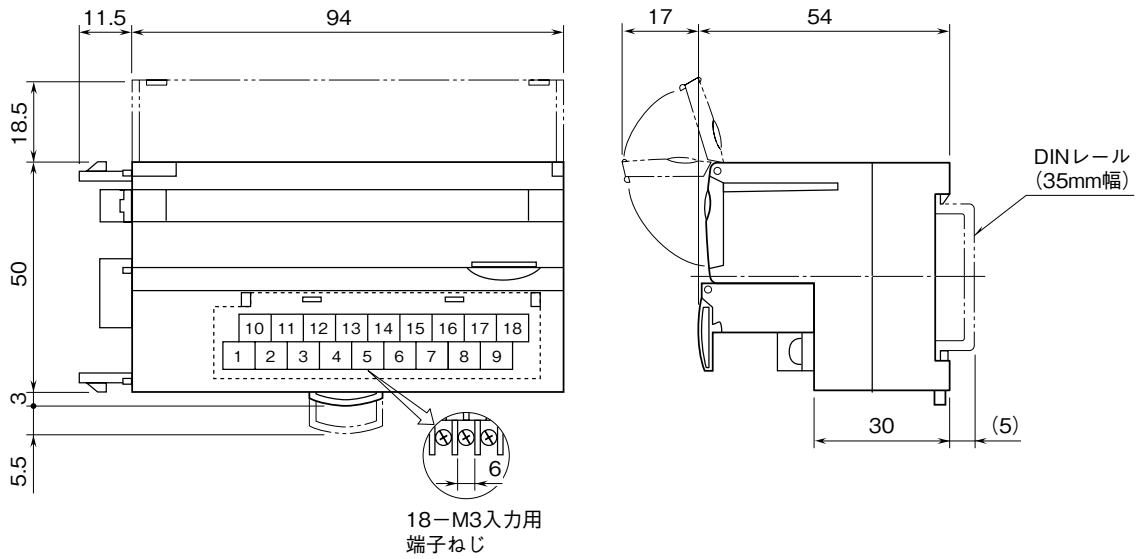

	<h1 style="margin: 0;">R7F - EA16</h1> <p style="margin: 0;">Tリンク用 増設用接点 16点入力ユニット</p>	<h1 style="margin: 0;">R7 シリーズ</h1>
外形図		

特記事項

---

---

外形寸法図 (単位: mm)

端子接続図