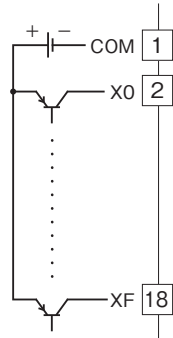

外形図

リモートI/O R7 シリーズ

少点数入出力ユニット

(Tリンク用、増設用接点16点入力)

特記事項

外形寸法図(単位:mm)・端子番号図

外形図

端子接続図

■入力部接続例

・PNP接続

・NPN接続