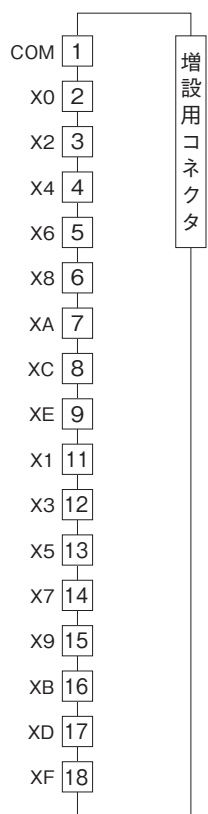

外形図

リモートI/O R7 シリーズ

少点数入出力ユニット

(Tリンク用、増設用接点16点入力)

特記事項

外形寸法図(単位:mm)・端子番号図

外形図

端子接続図

■入力部接続例

・PNP接続

・NPN接続