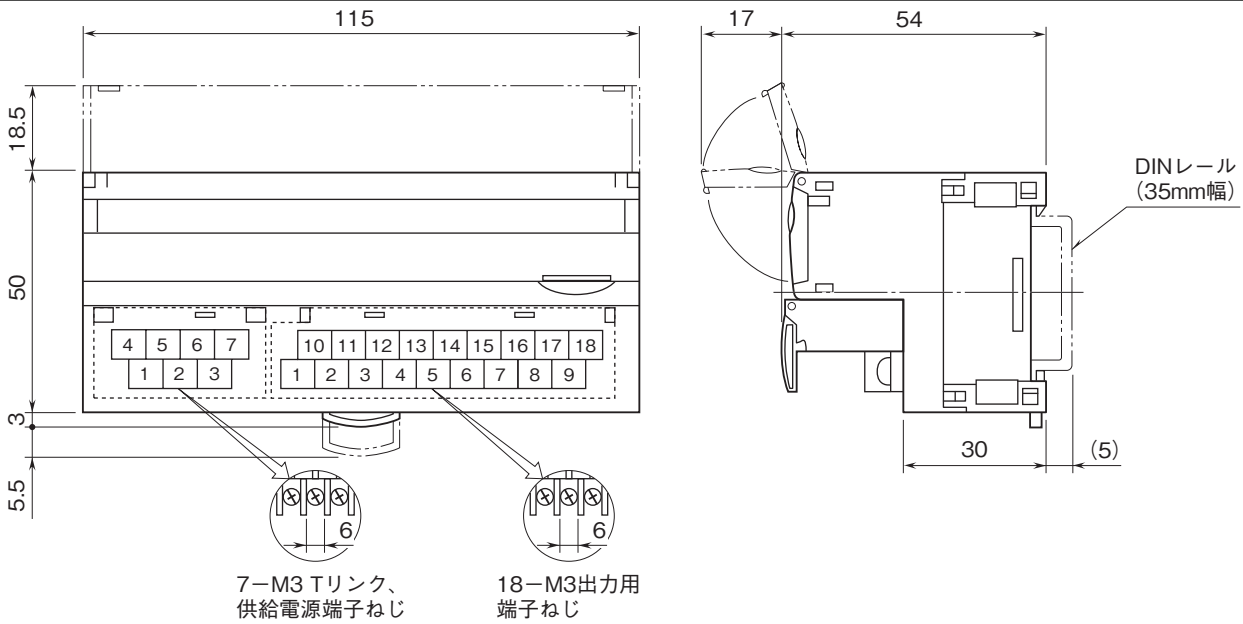

外形図

リモートI/O R7 シリーズ

少点数入出力ユニット

(Tリンク用、リレー接点8点出力)

特記事項

外形寸法図(単位:mm)・端子番号図

外形図

端子接続図

■出力部接続例