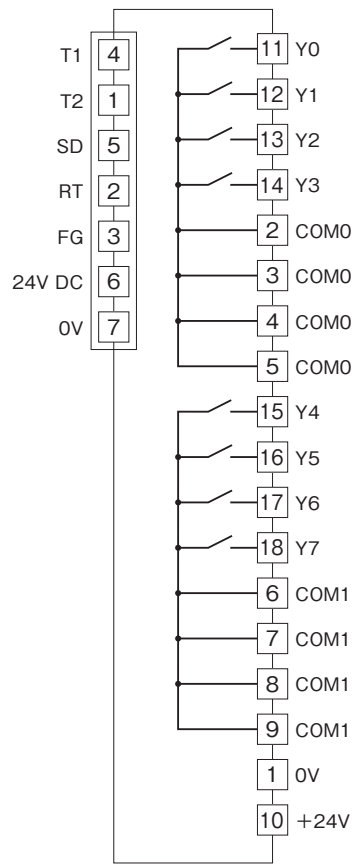

外形図

リモートI/O R7 シリーズ

少点数入出力ユニット

(Tリンク用、リレー接点8点出力)

特記事項

外形寸法図(単位:mm)・端子番号図

外形図

端子接続図

■出力部接続例