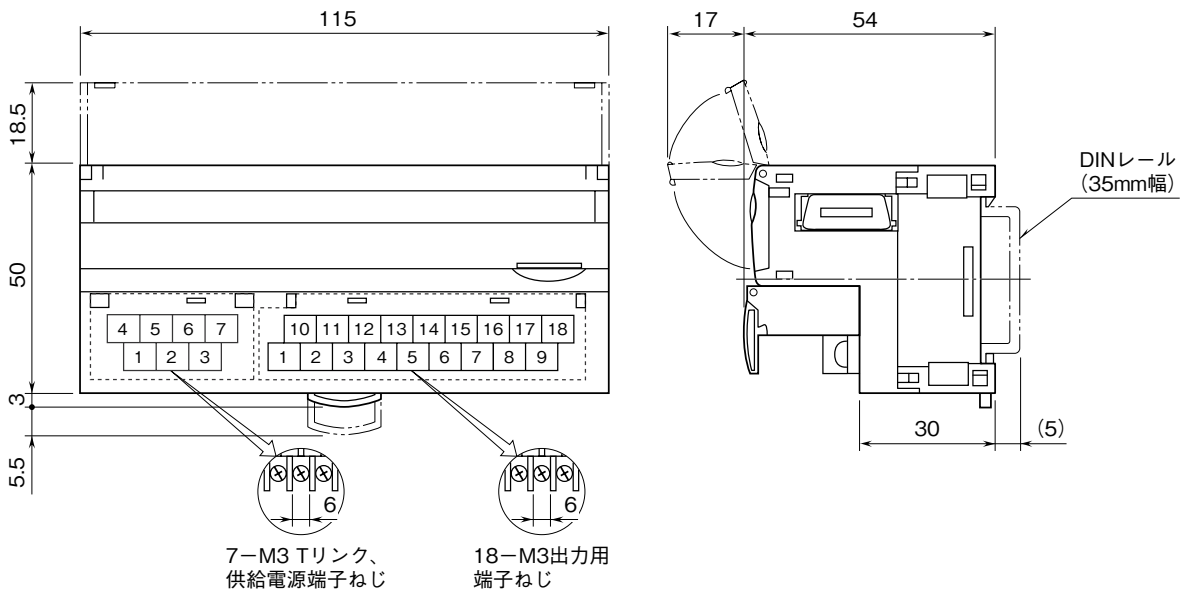

	<h1 style="margin: 0;">R7F - DC8C</h1> <p style="margin: 0;">Tリンク用 リレー接点 8 点出力ユニット</p>	<h1 style="margin: 0;">R7 シリーズ</h1>
外形図		

特記事項

外形寸法図 (単位: mm)

端子接続図