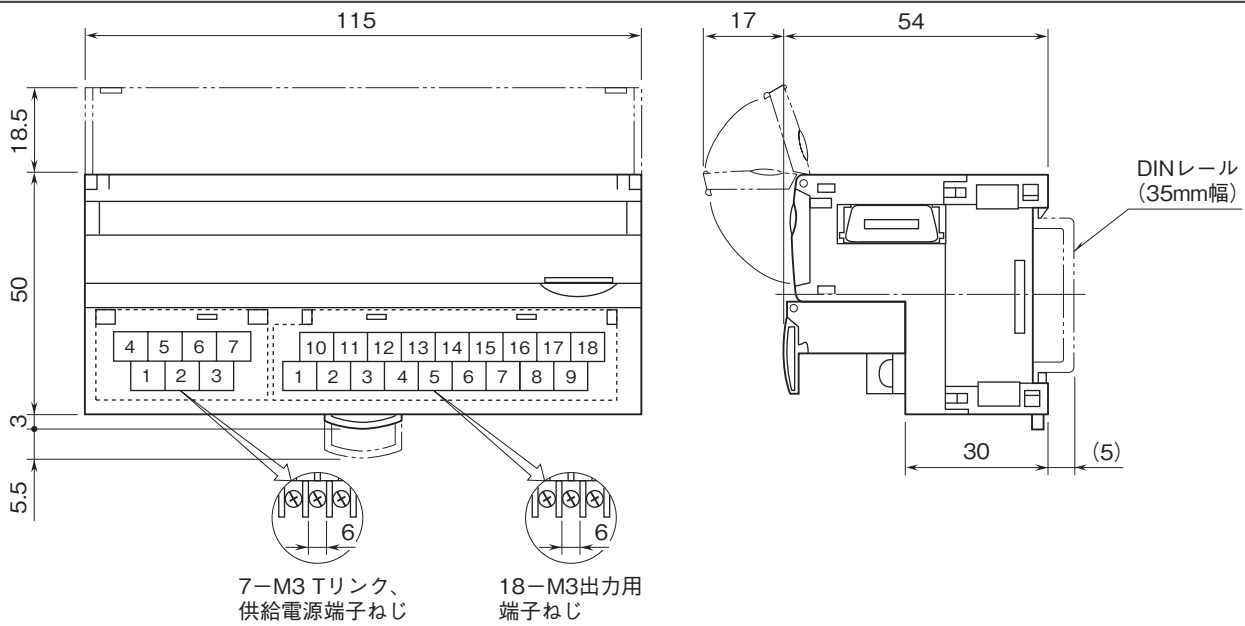

# 外形図

### 少点数入出力ユニット

(Tリンク用、プラスコモン(PNP対応)トランジスタ16点出力)

特記事項

### 外形寸法図(単位:mm)・端子番号図