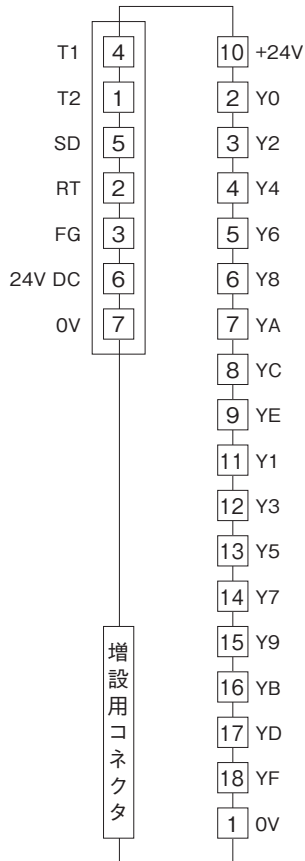

外形図

リモートI/O R7 シリーズ

少点数入出力ユニット

(Tリンク用、マイナスコモン(NPN対応)トランジスタ16点出力)

特記事項

外形寸法図(単位:mm)・端子番号図

外形図

端子接続図

■出力部接続例