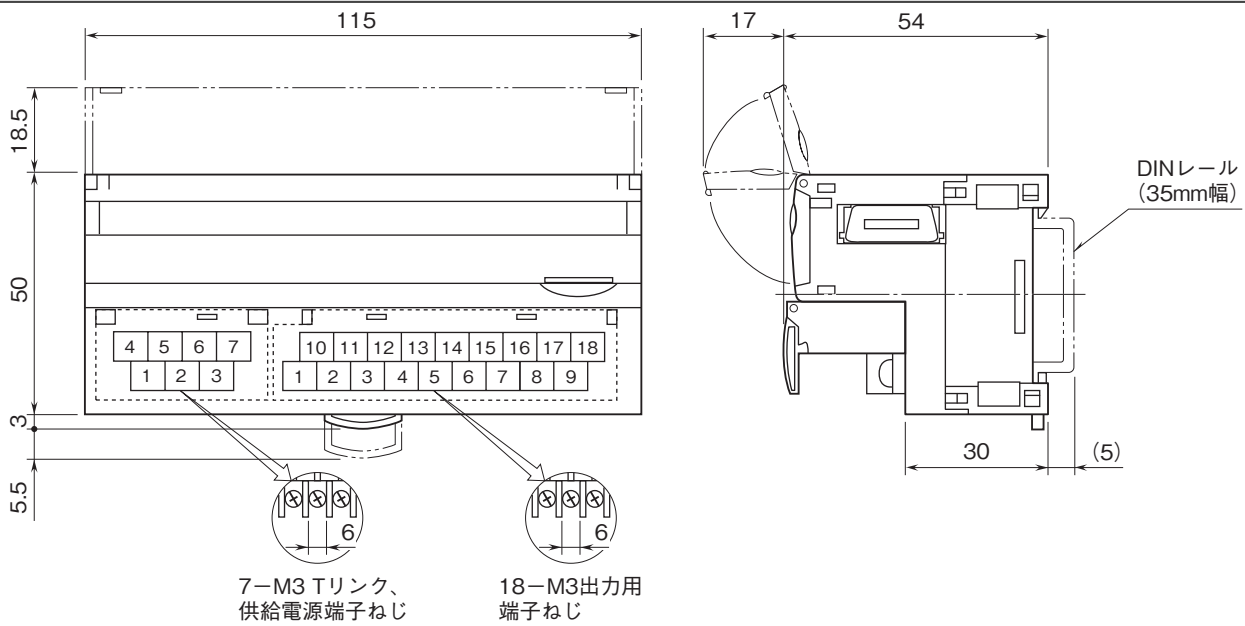

外形図

リモートI/O R7 シリーズ

少点数入出力ユニット

(Tリンク用、マイナスコモン(NPN対応)トランジスタ16点出力)

特記事項

外形寸法図(単位:mm)・端子番号図

外形図

端子接続図

■出力部接続例