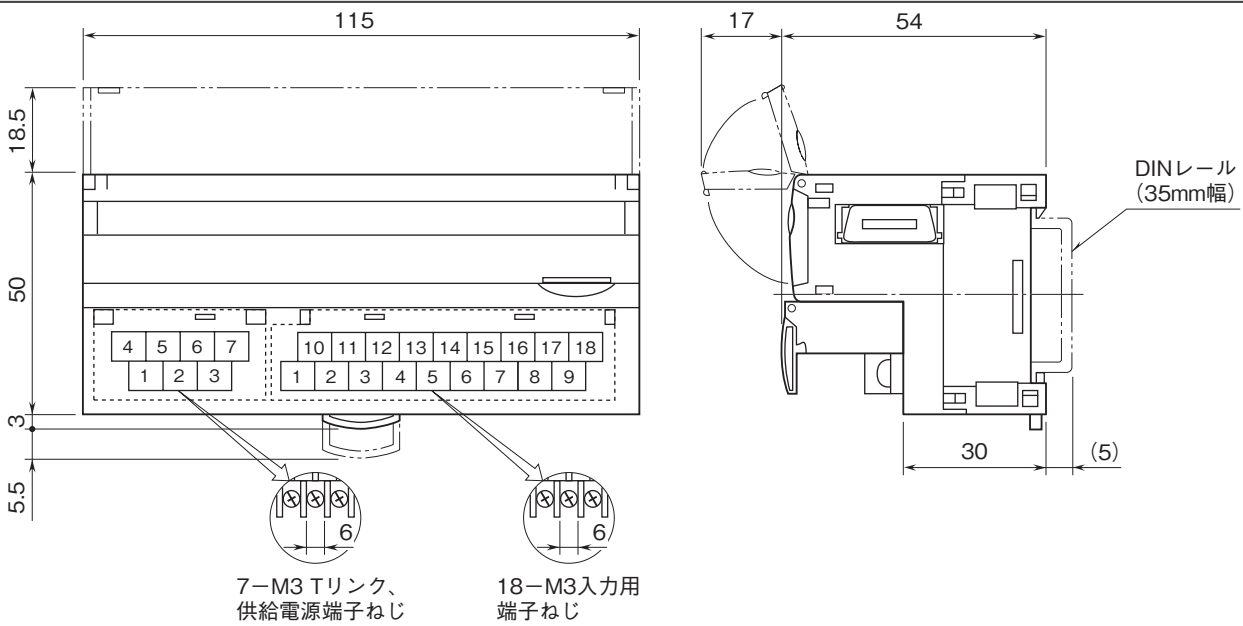

外形図

リモートI/O R7 シリーズ

少点数入出力ユニット

(Tリンク用、接点16点入力)

特記事項

外形寸法図(単位:mm)・端子番号図

外形図

端子接続図

■入力部接続例