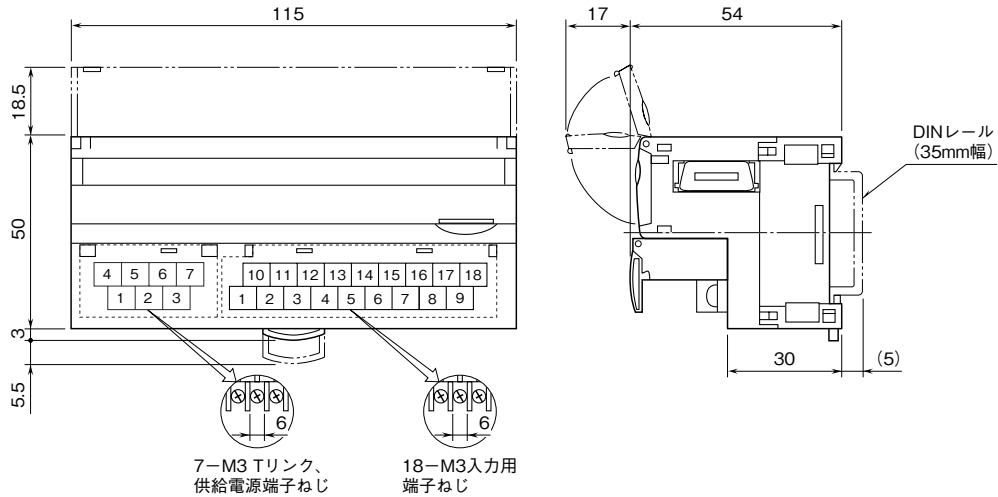

	<h1 style="margin: 0;">R7F - DA16</h1> <p style="margin: 0;">Tリンク用 接点 16 点入力ユニット</p>	<h2 style="margin: 0;">R7 シリーズ</h2>
外形図		

特記事項

外形寸法図 (単位: mm)

端子接続図