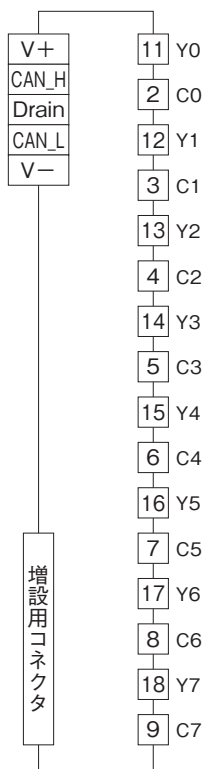

外形図

DeviceNet 用
リモコンリレー制御用 8 点出力ユニット

特記事項

外形寸法図 (単位: mm)

端子接続図

■出力部接続例