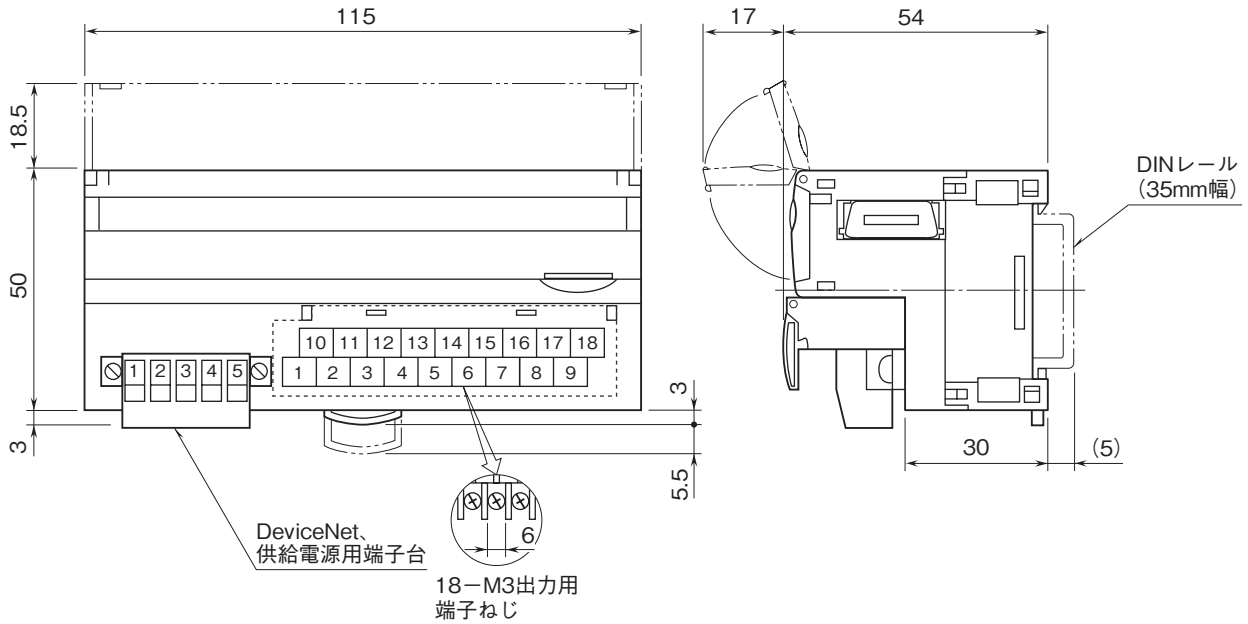

外形図

DeviceNet 用
リモコンリレー制御用 8 点出力ユニット

特記事項

外形寸法図 (単位: mm)

端子接続図

■出力部接続例