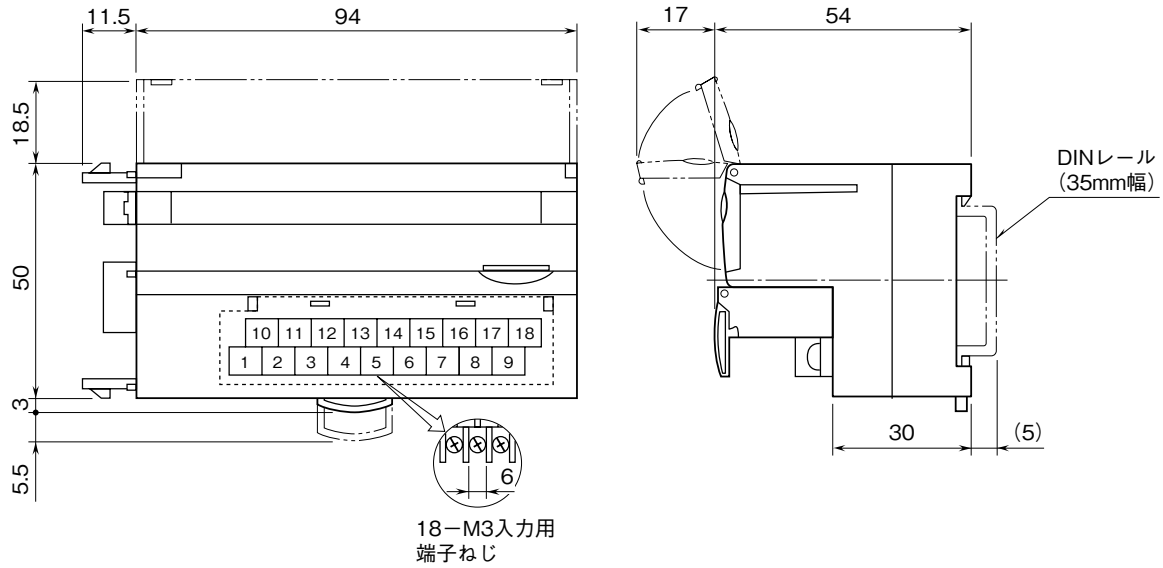

外形図

DeviceNet 用
増設用接点 16 点入力ユニット

特記事項

外形寸法図 (単位: mm)

端子接続図