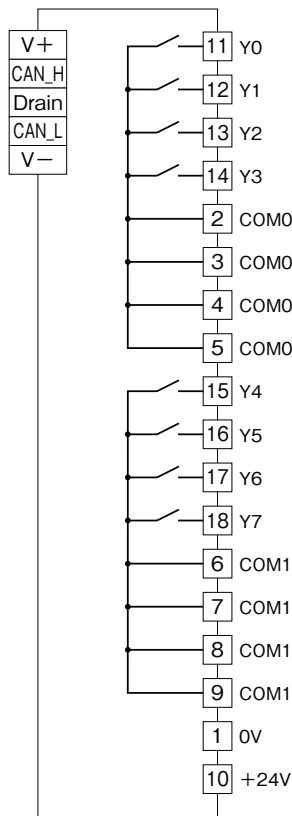

外形図

DeviceNet 用
リレー接点 8 点出力ユニット

特記事項

外形寸法図 (単位: mm)

端子接続図

■出力部接続例