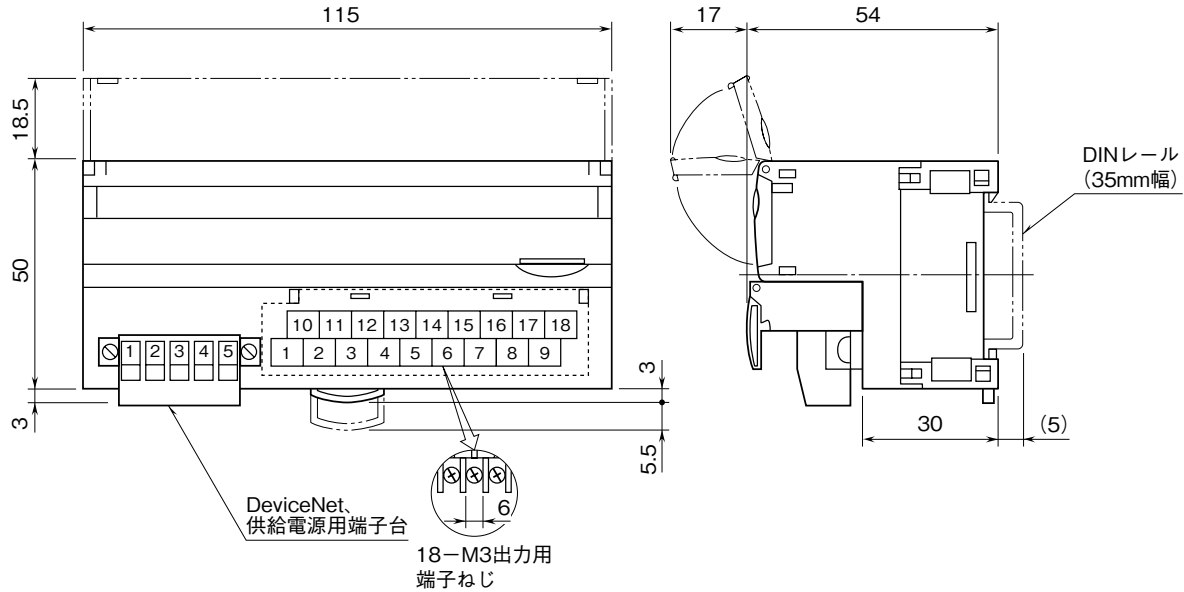

外形図

DeviceNet 用
リレー接点 8 点出力ユニット

特記事項

外形寸法図 (単位: mm)

端子接続図

■出力部接続例