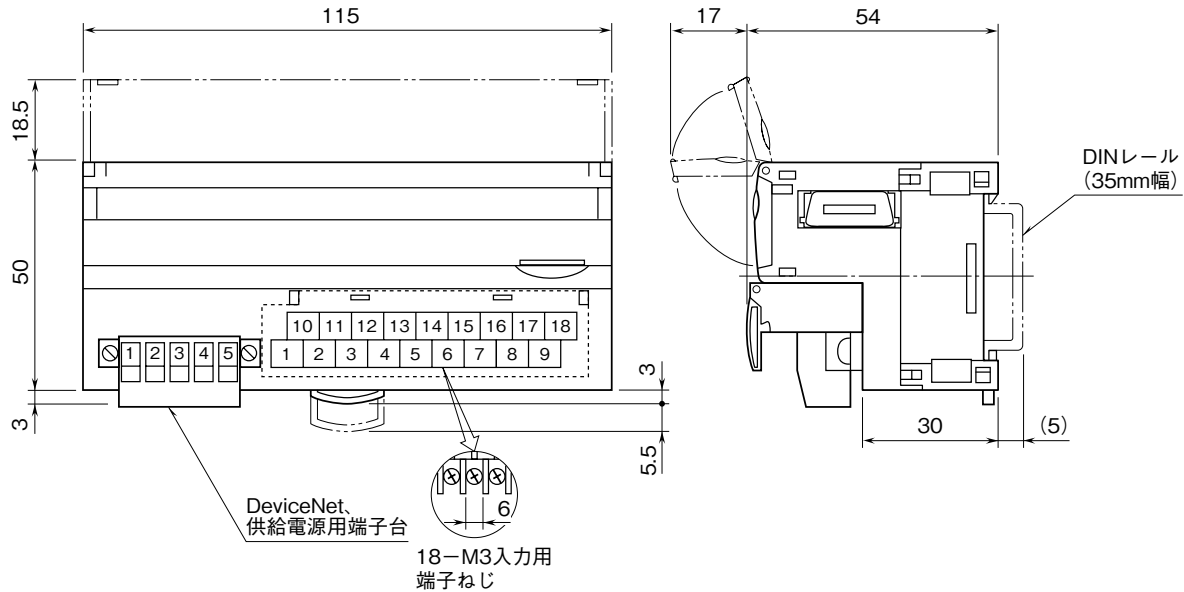

**外形図**

DeviceNet 用  
接点 16 点入力ユニット

特記事項

外形寸法図 (単位: mm)

端子接続図

■入力部接続例

・PNP接続

・NPN接続