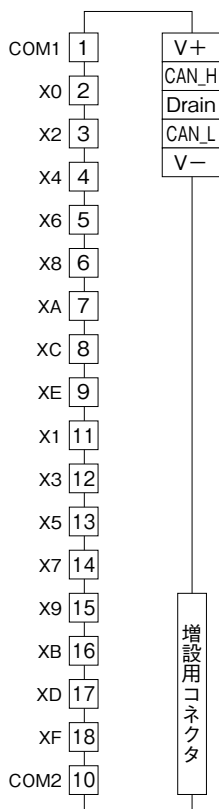

**外形図**

DeviceNet 用  
接点 16 点入力ユニット

特記事項

外形寸法図 (単位: mm)

端子接続図

■入力部接続例

・PNP接続

・NPN接続