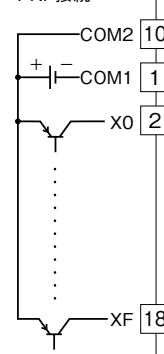

**外形図**

DeviceNet 用  
接点 16 点入力ユニット

特記事項

外形寸法図 (単位: mm)

端子接続図

■入力部接続例

・PNP接続

・NPN接続