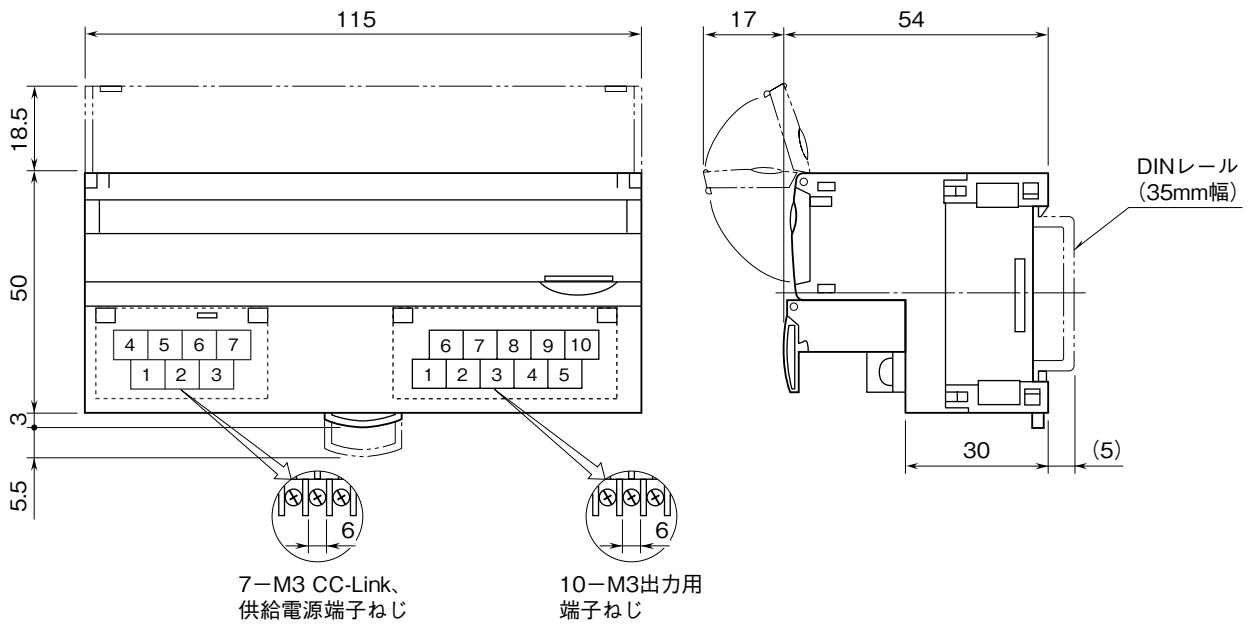

外形図

CC-Link 用、Ver.1.10 対応

リモコンリレー制御用 4 点出力ユニット

特記事項

外形寸法図 (単位: mm)

端子接続図

注) FG 端子は保護接地端子 (Protective Conductor Terminal) ではありません。