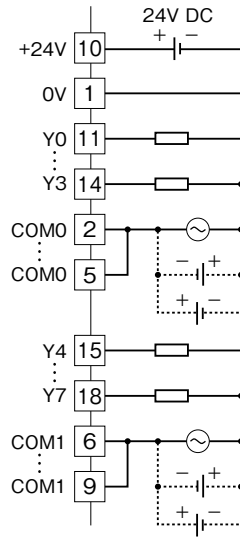

■出力部接続例

4点 1コモン