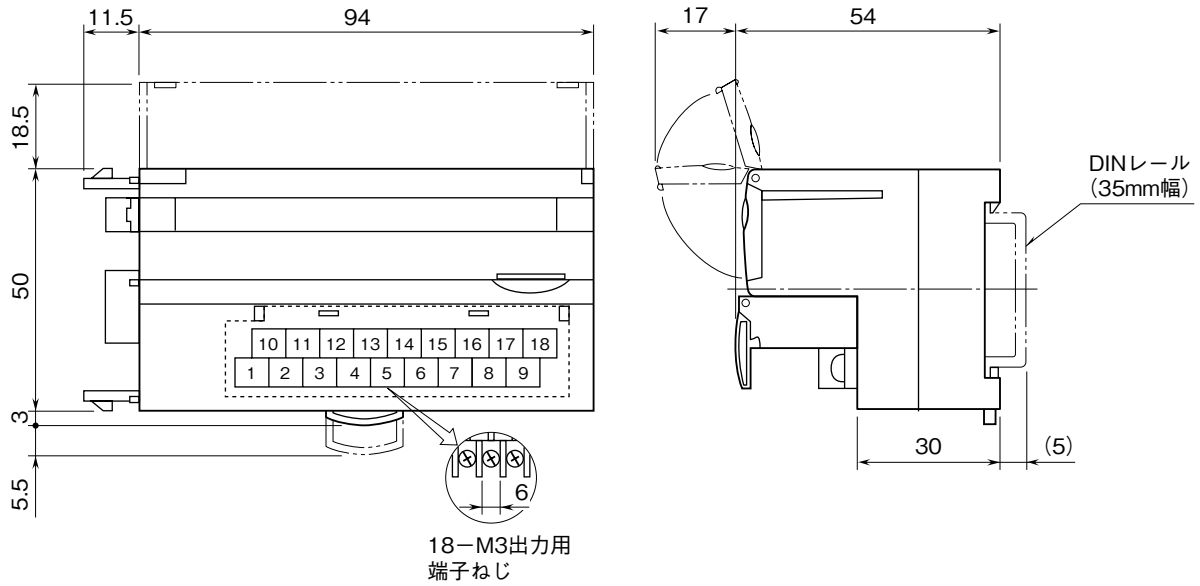

**MSYSTEM**  
株式会社 エム・システム技研

**R7C-EC8C**

**R7シリーズ**

**外形図**

CC-Link 用、Ver.1.10 対応

増設用リレー接点 8 点出力ユニット

特記事項

外形寸法図 (単位: mm)

## 端子接続図

### ■出力部接続例