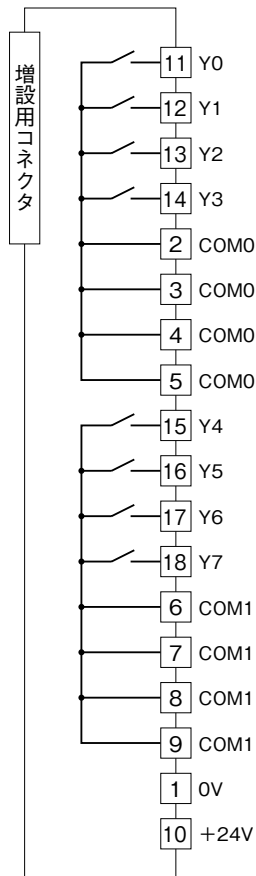

**MSYSTEM**  
株式会社 エム・システム技研

**R7C-EC8C**

**R7シリーズ**

**外形図**

CC-Link 用、Ver.1.10 対応

増設用リレー接点 8 点出力ユニット

特記事項

外形寸法図 (単位: mm)

## 端子接続図

### ■出力部接続例

#### 4点 1コモン