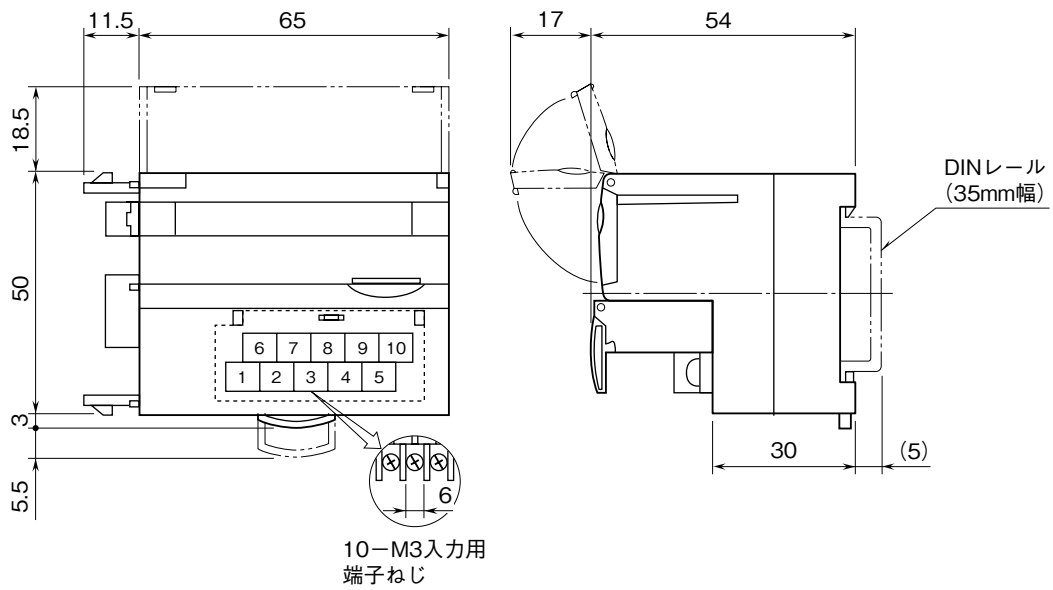

外形図

CC-Link 用、Ver.1.10 対応

増設用接点 8 点入力ユニット

特記事項

外形寸法図 (単位: mm)

端子接続図