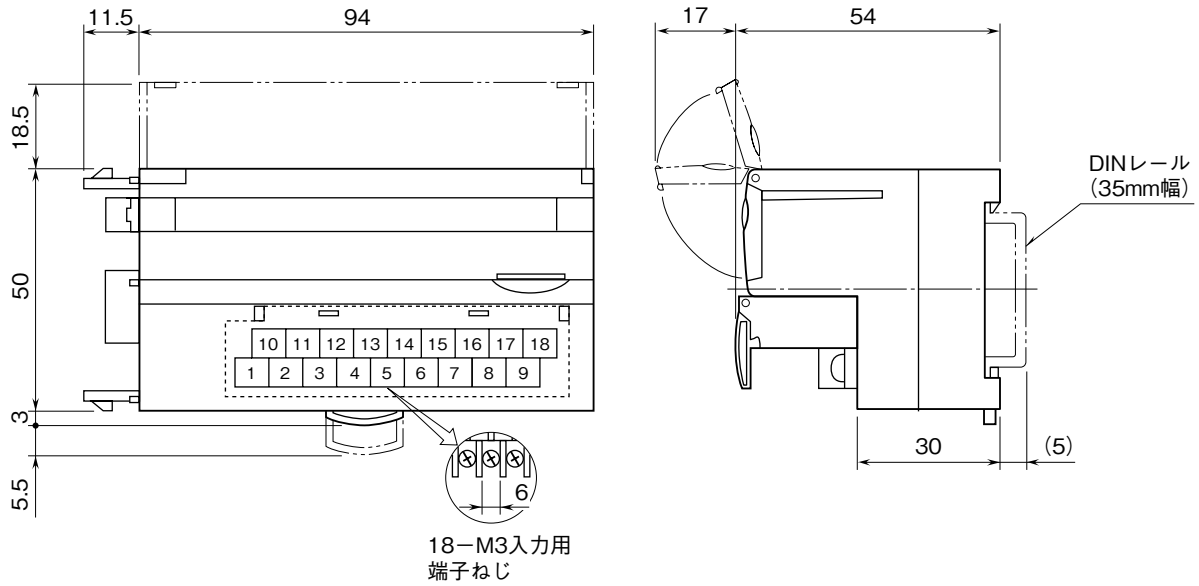

外形図

CC-Link 用、Ver.1.10 対応

増設用接点 16 点入力ユニット

特記事項

外形寸法図 (単位: mm)

端子接続図