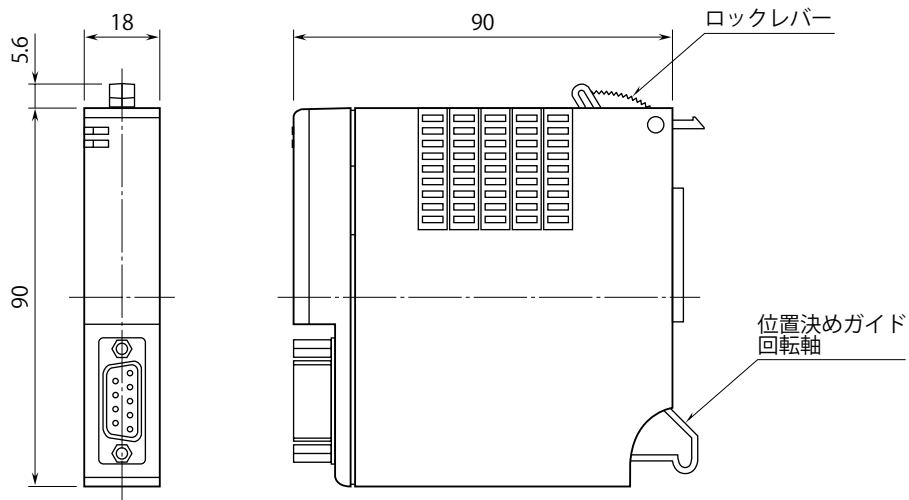

MSYSTEM
株式会社 エム・システム技研

R6-NP1

R6 シリーズ

外形図

PROFIBUS-DP 用、アナログ 62 点对応
通信カード

特記事項

外形寸法図 (単位: mm)

端子接続図