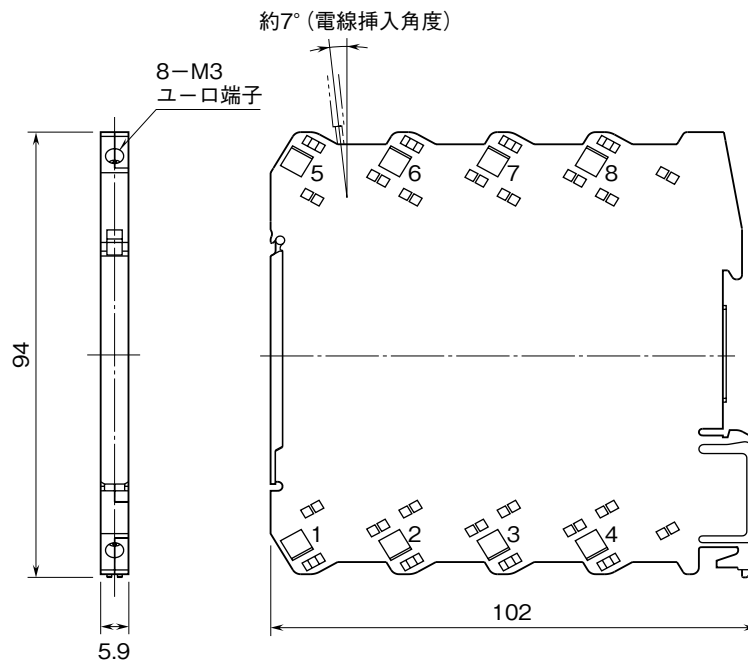

**外形図**

絶縁2点、ユーロ端子接続形  
直流電圧出力カード

特記事項

**外形寸法図** (単位: mm)

**端子接続図**