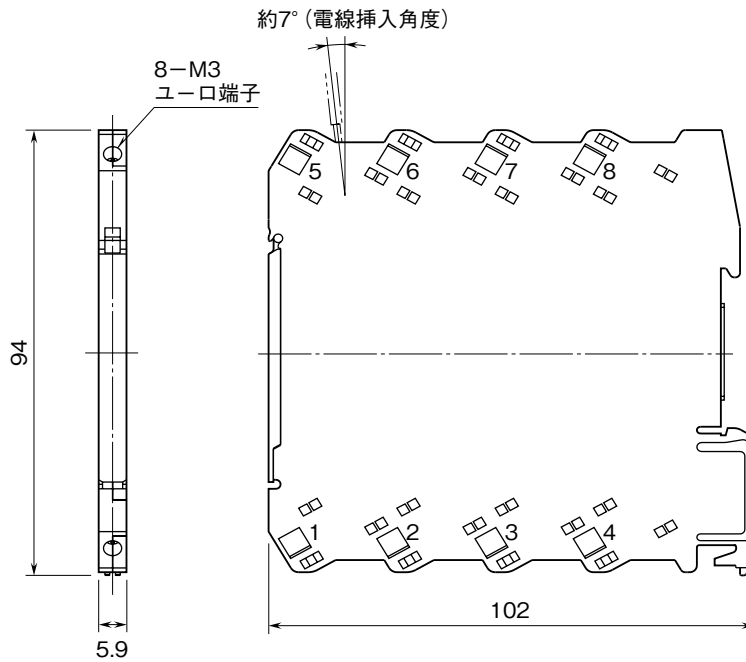

外形図

高精度、絶縁2点、ユーロ端子接続形
熱電対入力カード

特記事項

外形寸法図 (単位: mm)

端子接続図